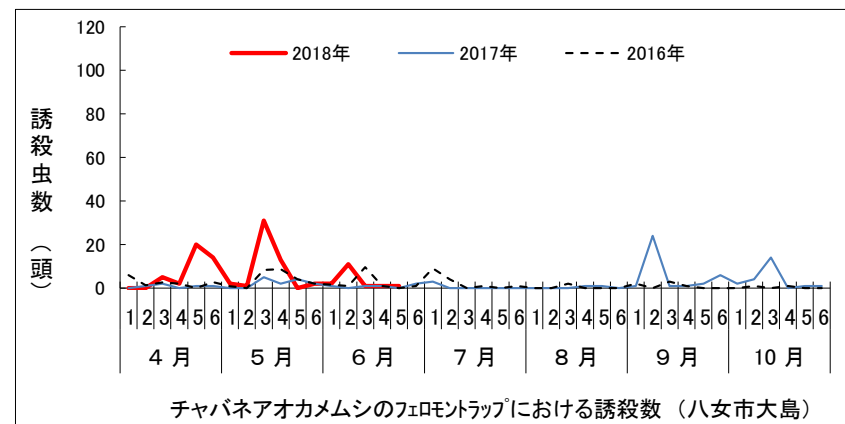

注)6/1~6/11 欠測。

八女市のH29年度の設置日は4月3日