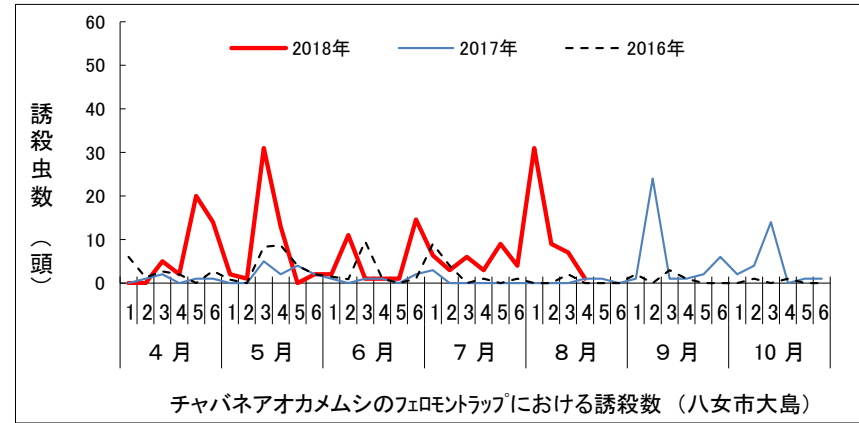

注)6/1~6/11 欠測。

八女市のH29年度の設置日は4月3日