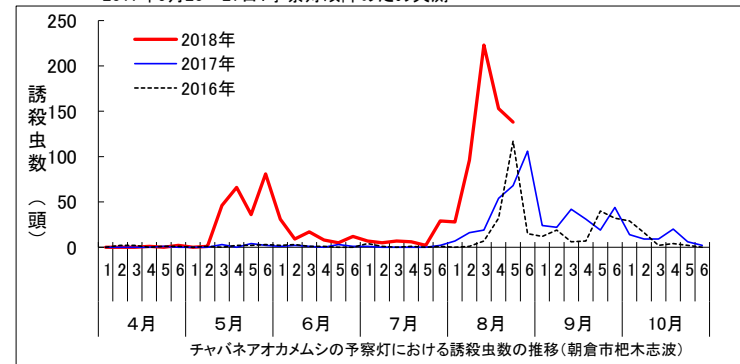

2017年9月20～27日：予察灯故障のため欠測

2017年7月2半旬～5半旬は災害のため欠測