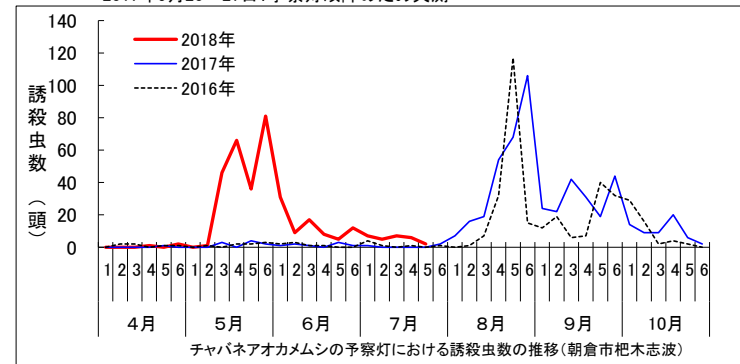

2017年9月20～27日：予察灯故障のため欠測

2017年7月2半旬～5半旬は災害のため欠測