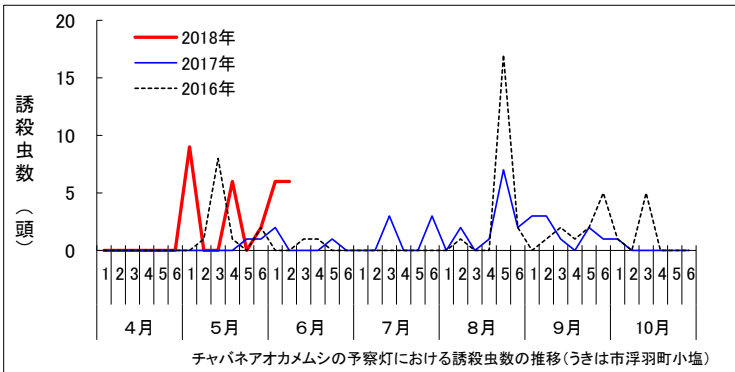

2017年9月20～27日: 予察灯故障のため欠測

2017年7月2半旬～5半旬は災害のため欠測