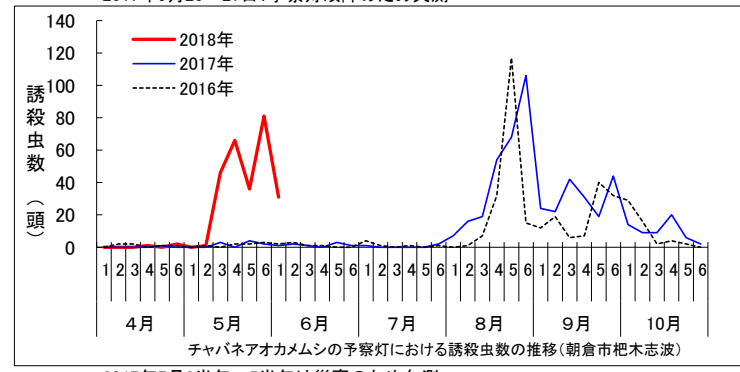

2017年9月20～27日: 予察灯故障のため欠測

2017年7月2半旬～5半旬は災害のため欠測