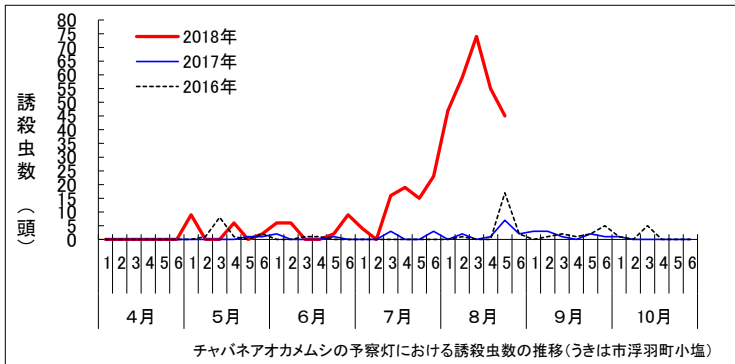

2017年9月20～27日：予察灯故障のため欠測

2017年7月2半旬～5半旬は災害のため欠測