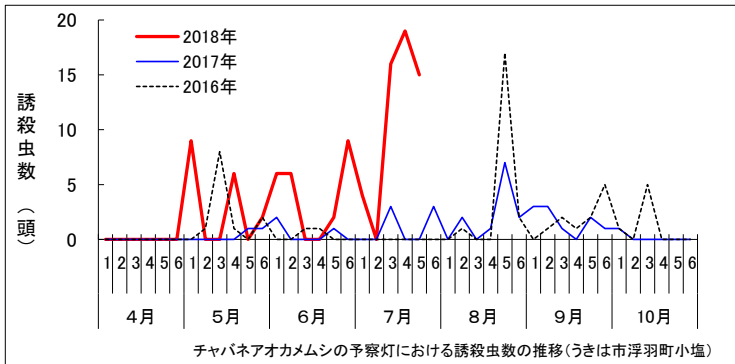

2017年9月20～27日：予察灯故障のため欠測

2017年7月2半旬～5半旬は災害のため欠測