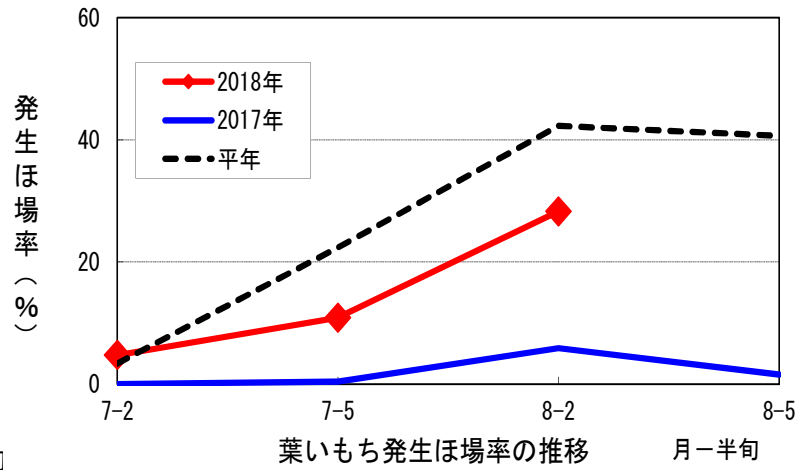

平成 30 年度調査結果（水稻）

1 葉いもち、紋枯病の 8 月 2 半旬ほ場調査結果

(1) 葉いもち