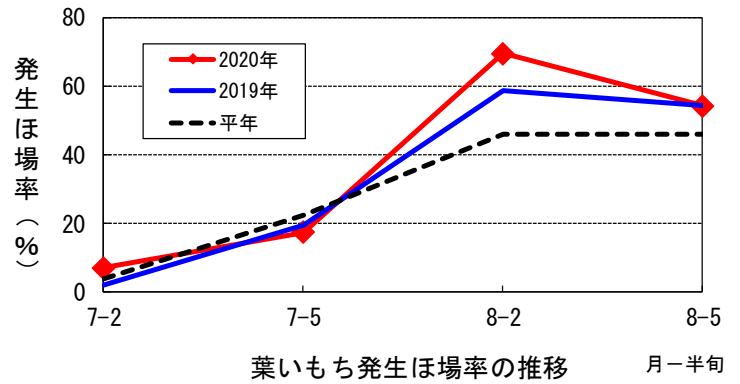

# 令和2年度調査結果（水稻）

## 1 いもち病、紋枯病の9月2半旬ほ場調査結果

### (1) いもち病（葉いもち）