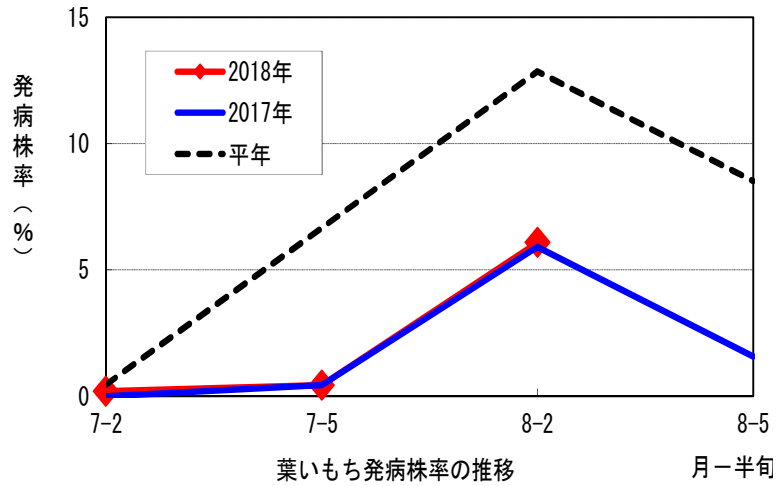

平成 30 年度調査結果（水稻）

1 葉いもち、紋枯病の 8 月 2 半旬ほ場調査結果

(1) 葉いもち