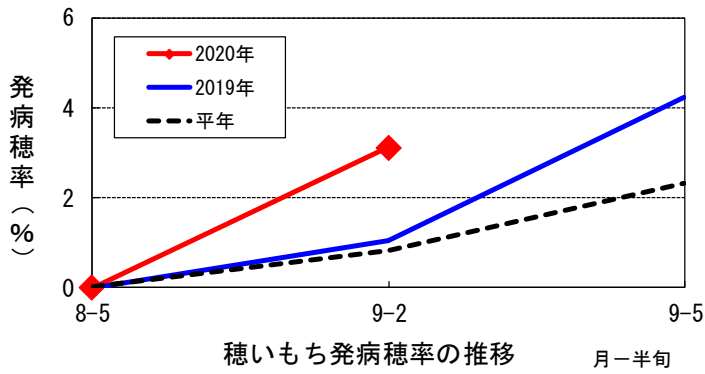

(2) いもち病（穂いもち）