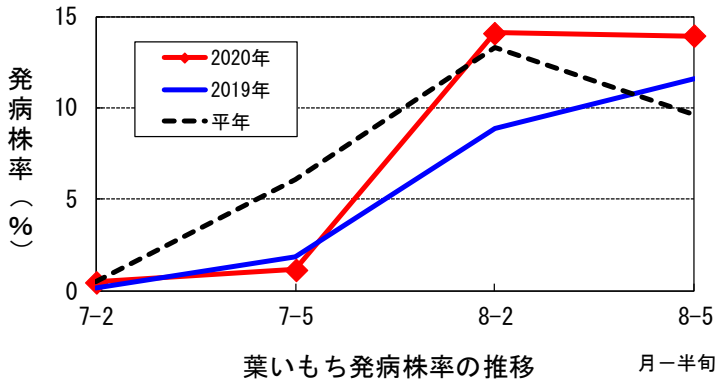

令和2年度調査結果（水稻）

1 いもち病、紋枯病の9月2半旬ほ場調査結果

(1) いもち病（葉いもち）