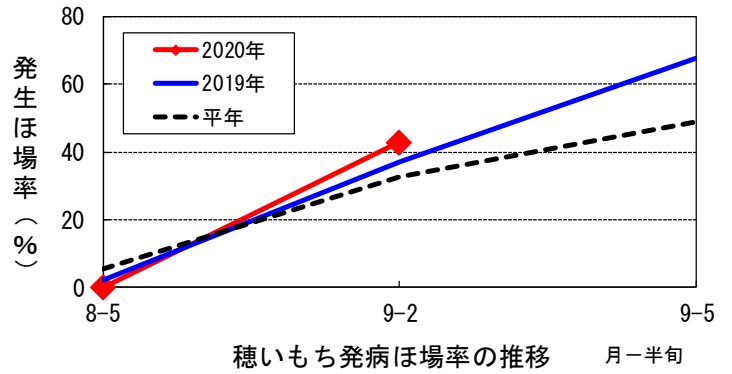

(2) いもち病（穂いもち）