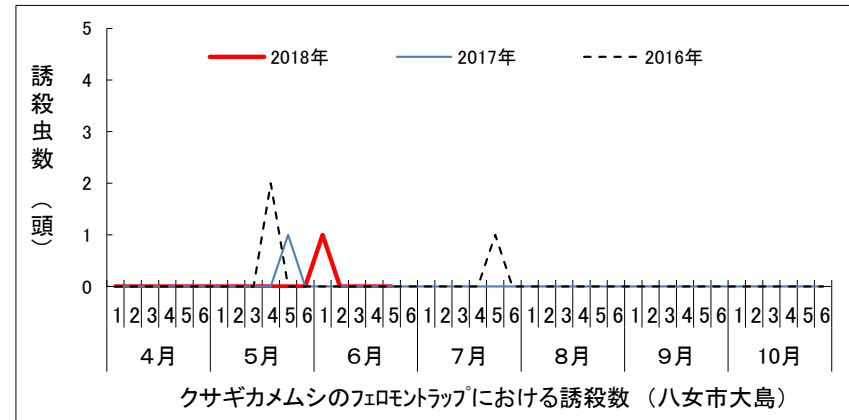

注)6/1~6/11 欠測。

八女市のH29年度の設置日は4月3日