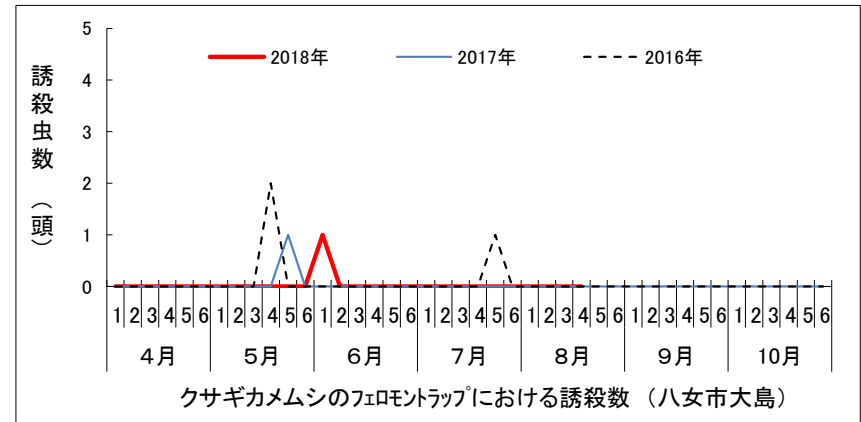

注)6/1~6/11 欠測。

八女市のH29年度の設置日は4月3日