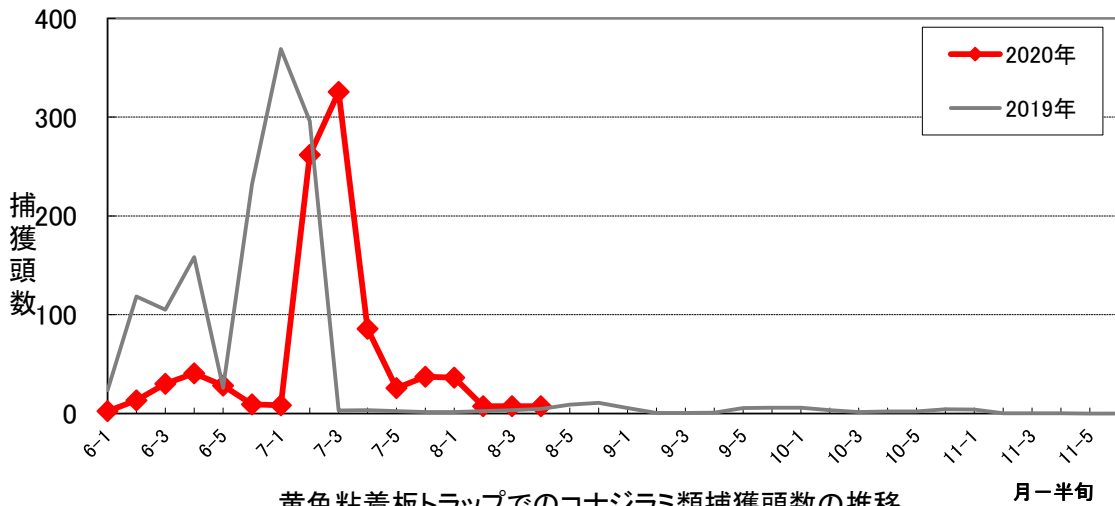

黄色粘着板トラップでのコナジラミ類捕獲頭数の推移

※トマトハウス周囲4ヶ所に黄色粘着板を設置して調査

黄色粘着板トラップでのコナジラミ類捕獲頭数の推移
(筑紫野市吉木)

※2018年からの調査のため平年値なし

黄色粘着板トラップでのコナジラミ類捕獲頭数の推移
(筑後市若菜)

※2019年からの調査のため平年値なし。
※一時的に捕殺頭数が増加したため、現況がわかるようグラフの目盛を調整して表示。

黄色粘着板トラップでのコナジラミ類捕獲頭数の推移
(うきは市吉井町)

※2018年からの調査のため平年値なし。