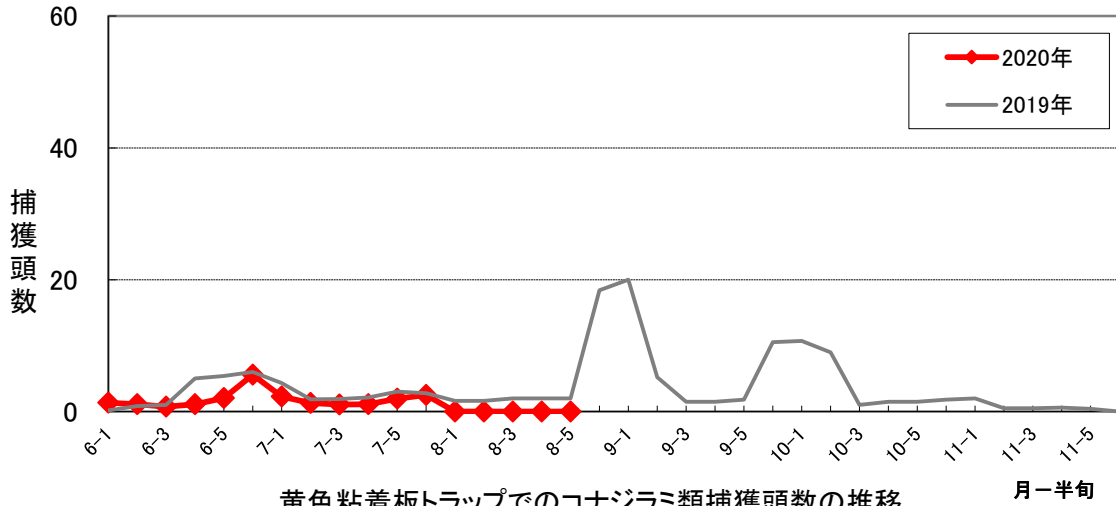

黄色粘着板トラップでのコナジラミ類捕獲頭数の推移

※トマトハウス周囲4ヶ所に黄色粘着板を設置して調査

黄色粘着板トラップでのコナジラミ類捕獲頭数の推移
(筑紫野市吉木)

※2018年からの調査のため平年値なし

黄色粘着板トラップでのコナジラミ類捕獲頭数の推移
(筑後市若菜)

※2019年からの調査のため平年値なし。
※一時的に捕殺頭数が増加したため、現況がわかるようグラフの目盛を調整して表示。

黄色粘着板トラップでのコナジラミ類捕獲頭数の推移
(うきは市吉井町)

※2018年からの調査のため平年値なし。