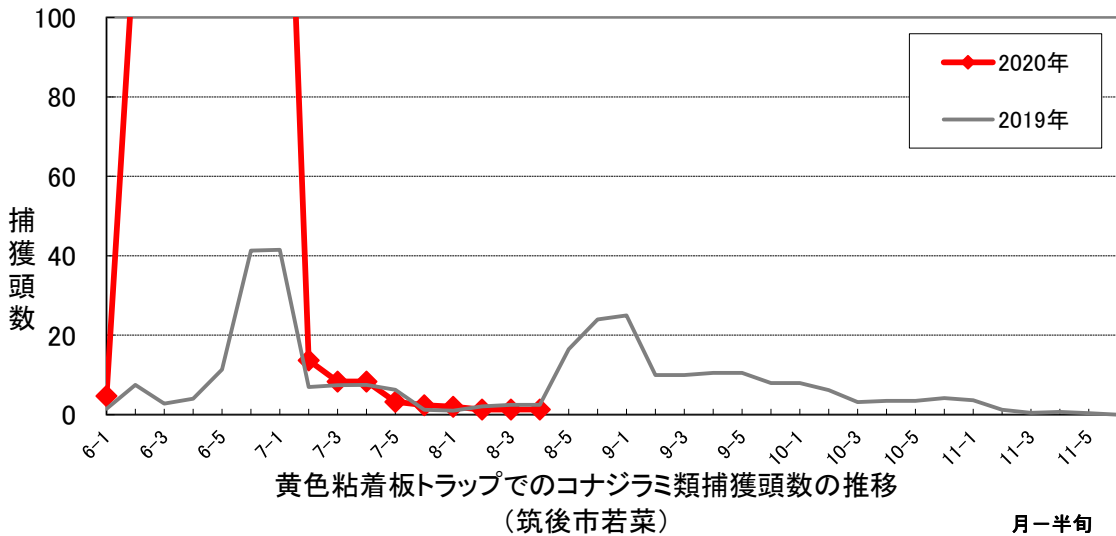

黄色粘着板トラップでのコナジラミ類捕獲頭数の推移

※トマトハウス周囲4ヶ所に黄色粘着板を設置して調査

黄色粘着板トラップでのコナジラミ類捕獲頭数の推移
(筑紫野市吉木)

※2018年からの調査のため平年値なし

黄色粘着板トラップでのコナジラミ類捕獲頭数の推移
(筑後市若菜)

※2019年からの調査のため平年値なし。
※一時的に捕殺頭数が増加したため、現況がわかるようグラフの目盛を調整して表示。

黄色粘着板トラップでのコナジラミ類捕獲頭数の推移
(うきは市吉井町)

※2018年からの調査のため平年値なし。