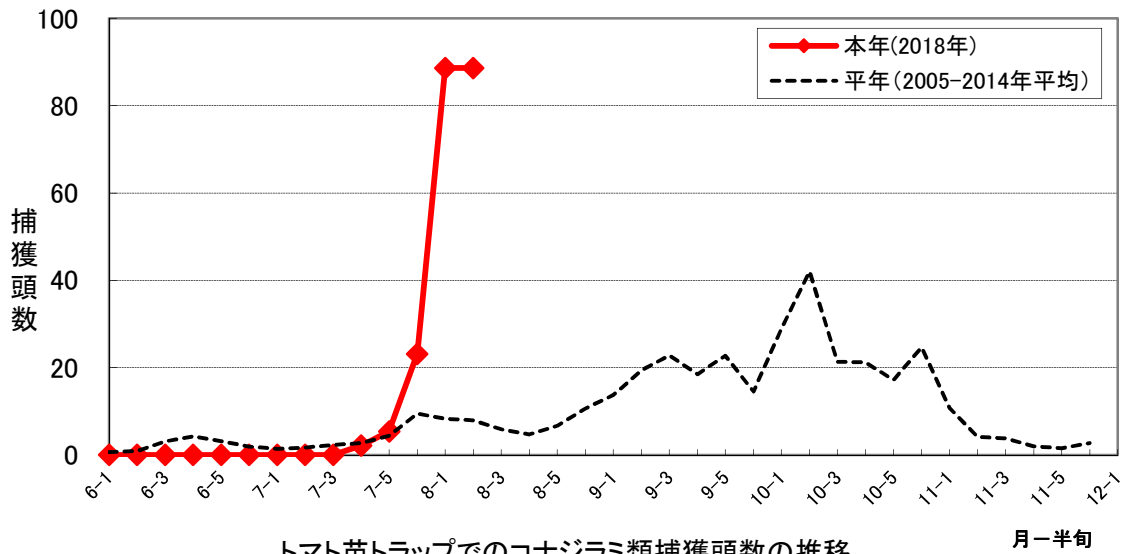

トマト苗トラップでのコナジラミ類捕獲頭数の推移  
(筑紫野市吉木)

※平成27年(2015年)より調査のため平年値なし

トマト苗トラップでのコナジラミ類捕獲頭数の推移  
(筑後市和泉)

※2015~2017年は別地点で調査のため前年値なし