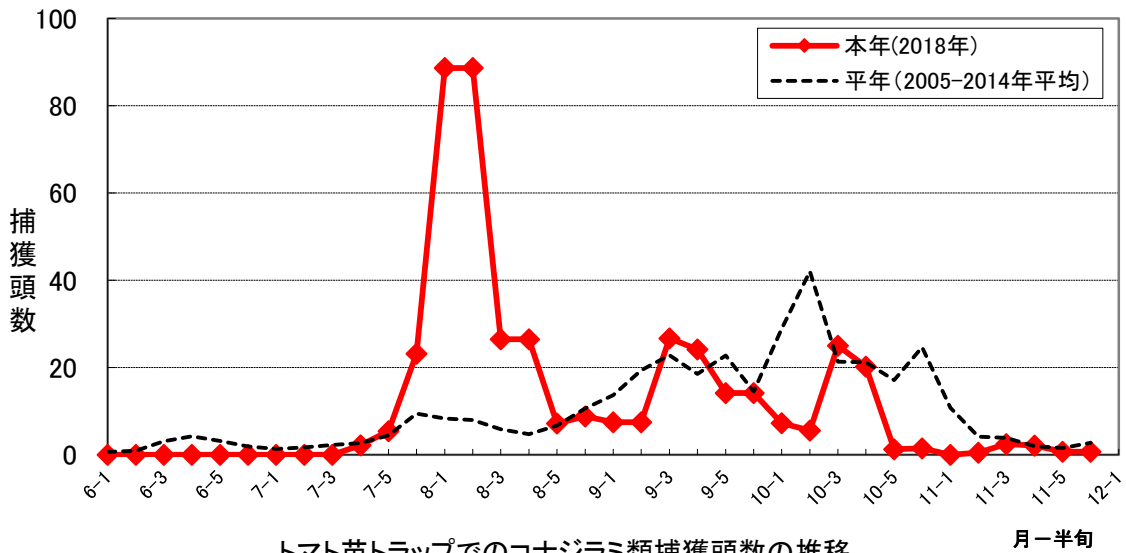

トマト苗トラップでのコナジラミ類捕獲頭数の推移
(筑紫野市吉木)
※平成27年(2015年)より調査のため平年値なし

トマト苗トラップでのコナジラミ類捕獲頭数の推移
(筑後市和泉)
※2015~2017年は別地点で調査のため前年値なし