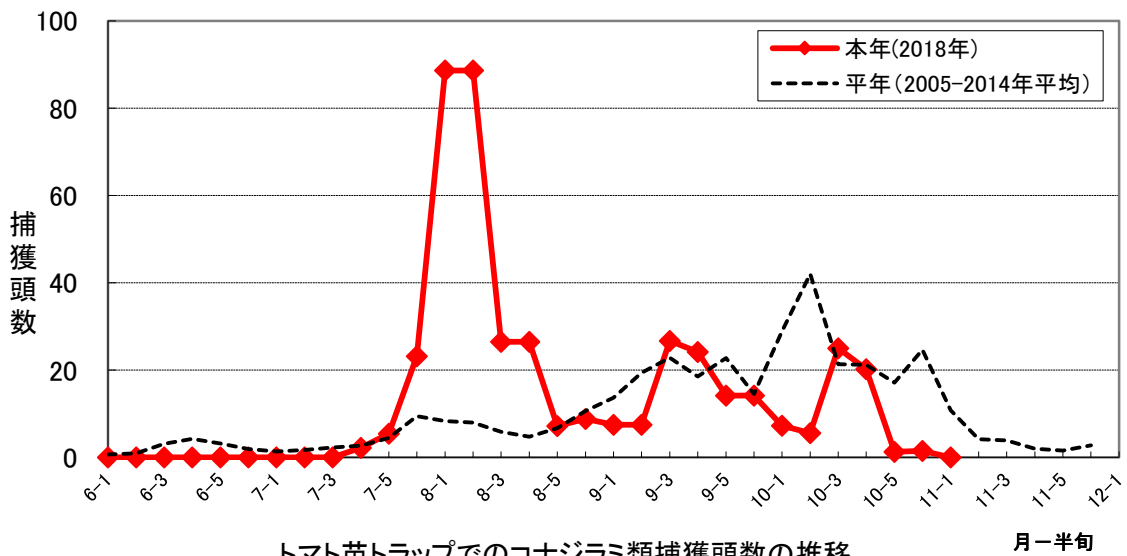

トマト苗トラップでのコナジラミ類捕獲頭数の推移  
(筑紫野市吉木)  
※平成27年(2015年)より調査のため平年値なし

トマト苗トラップでのコナジラミ類捕獲頭数の推移  
(筑后市和泉)  
※2015~2017年は別地点で調査のため前年値なし