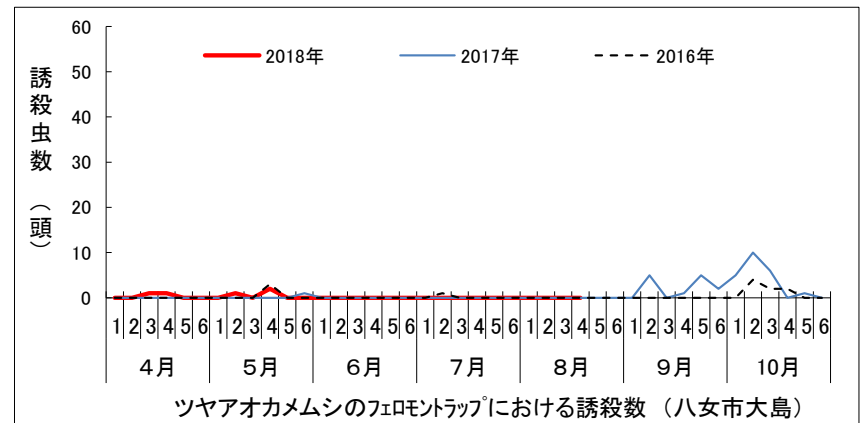

注)6/1~6/11 欠測。

八女市のH29年度の設置日は4月3日