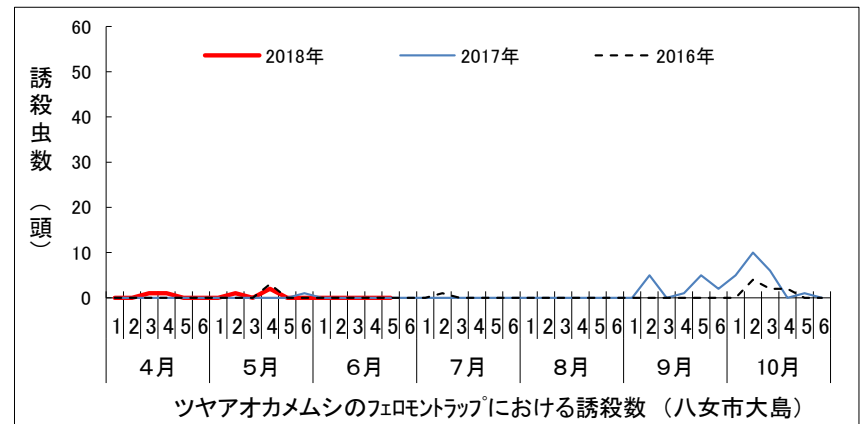

注)6/1~6/11 欠測。

八女市のH29年度の設置日は4月3日