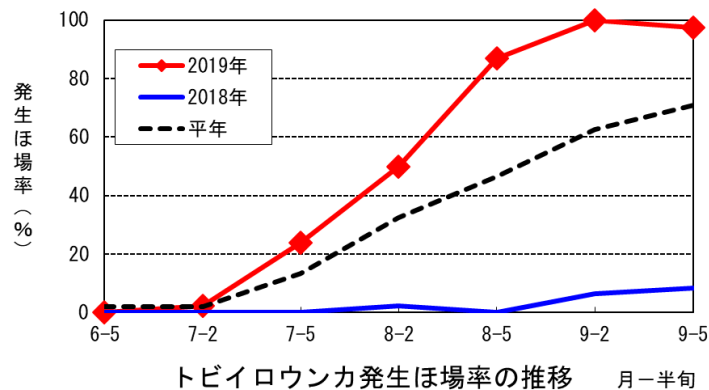

(2) トビイロウンカ