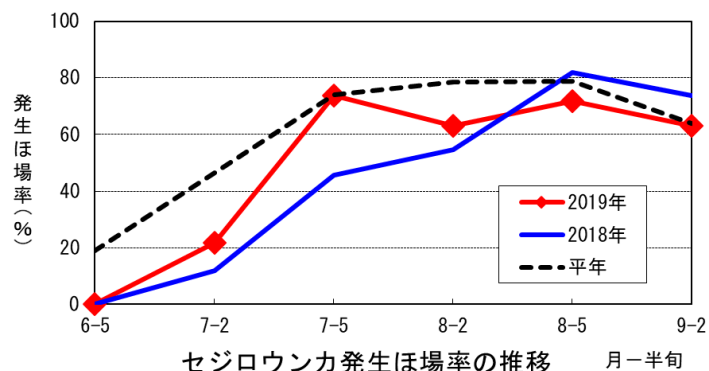

令和元年度調査結果（水稻）

1 セジロ・トビイロウンカの9月5半旬のほ場調査結果

(1) セジロウンカ