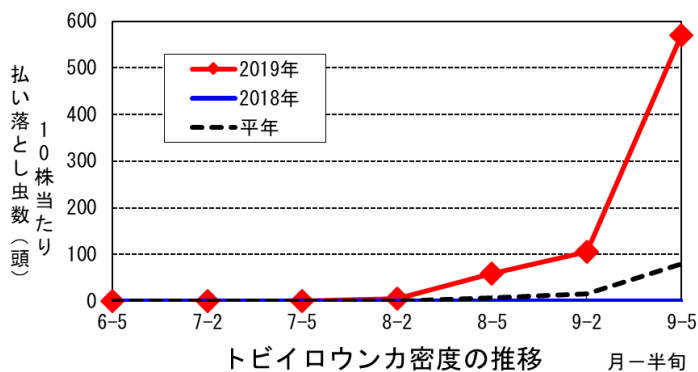

(2) トビイロウンカ