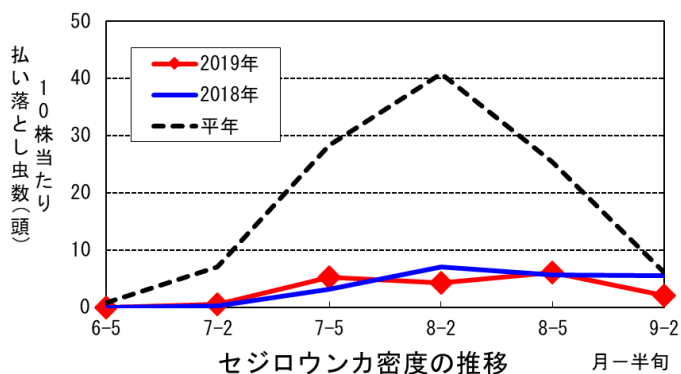

令和元年度調査結果（水稻）

1 セジロ・トビイロウンカの9月5半旬のほ場調査結果

(1) セジロウンカ