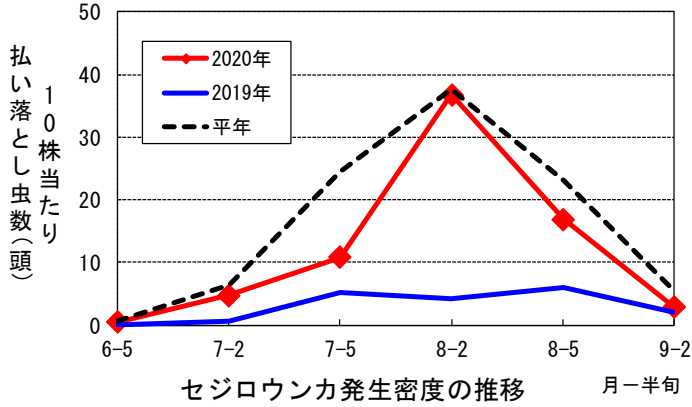

令和2年度調査結果（水稻）

1 セジロ・トビイロウンカ、コブノメイガの9月2半旬ほ場調査結果

(1) セジロウンカ