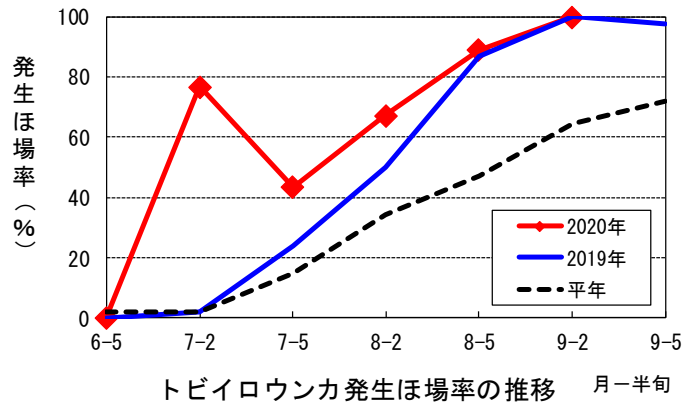

(2) トビイロウンカ