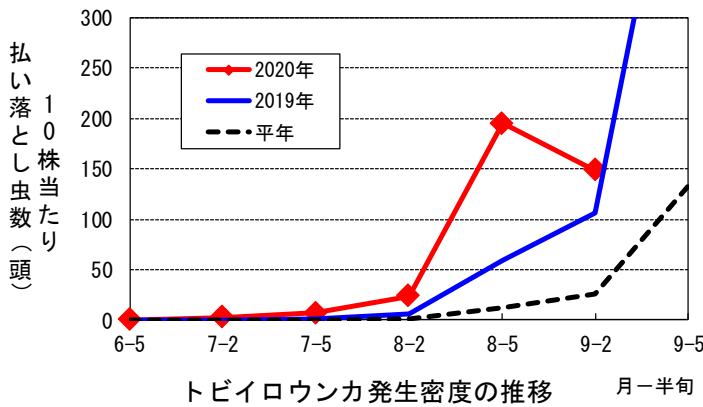

(2) トビイロウンカ