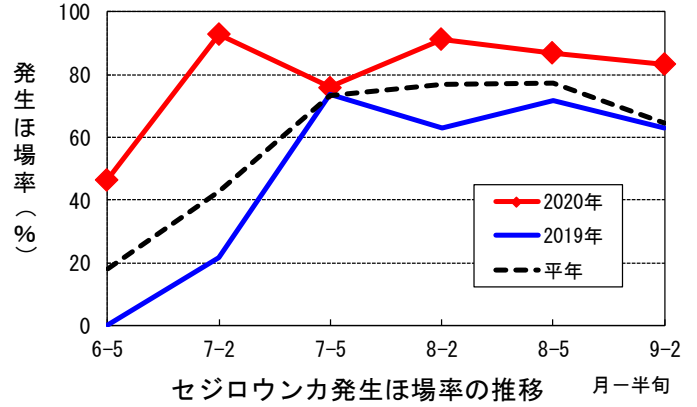

令和2年度調査結果（水稻）

1 セジロ・トビイロウンカ、コブノメイガの9月2半旬ほ場調査結果

(1) セジロウンカ