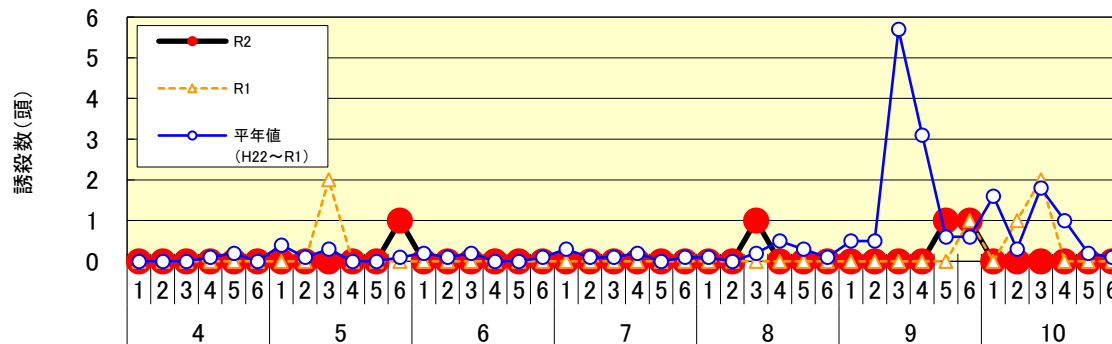

ヒメビウカの子察灯・ネットラップにおける誘殺状況

旬毎データを更新予定

ヒメビウカ:合志市-予察灯

ヒメビウカ:合志市-ネットラップ

ツマグロヨコバイの子察灯・ネットラップにおける誘殺状況

ツマグロヨコバイ:合志市-予察灯

ツマグロヨコバイ:合志市-ネットラップ