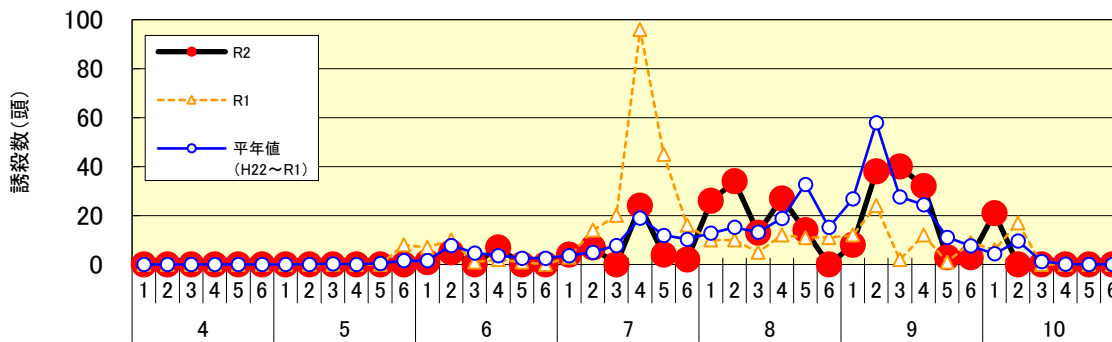

ヒメビウカの子察灯・ネットラップにおける誘殺状況

旬毎データを更新予定

ヒメビウカ:合志市-予察灯

ヒメビウカ:合志市-ネットラップ

ツマグロヨコバイの子察灯・ネットラップにおける誘殺状況

ツマグロヨコバイ:合志市-予察灯

ツマグロヨコバイ:合志市-ネットラップ