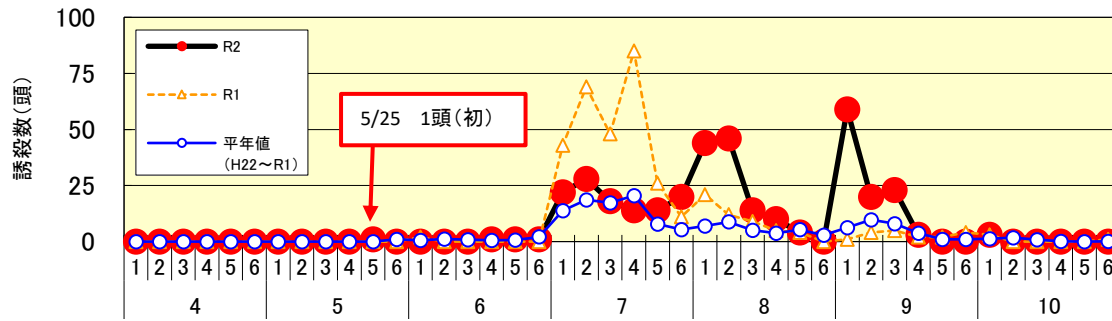

ヒメビウカの子察灯・ネットラップにおける誘殺状況

旬毎データを更新予定

ヒメビウカ:合志市-予察灯

ヒメビウカ:合志市-ネットラップ

ツマグロヨコバイの子察灯・ネットラップにおける誘殺状況

ツマグロヨコバイ:合志市-予察灯

ツマグロヨコバイ:合志市-ネットラップ