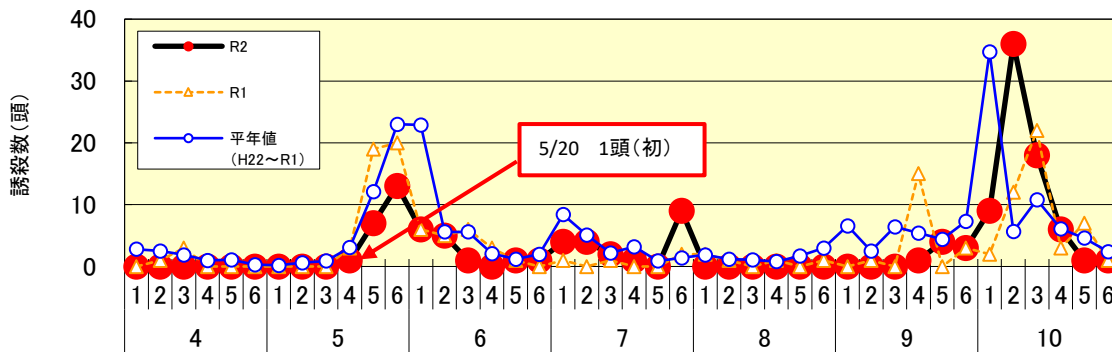

ヒメビウカの子察灯・ネットラップにおける誘殺状況

旬毎データを更新予定

ヒメビウカ:合志市-予察灯

ヒメビウカ:合志市-ネットラップ

ツマグロヨコバイの子察灯・ネットラップにおける誘殺状況

ツマグロヨコバイ:合志市-予察灯

ツマグロヨコバイ:合志市-ネットラップ