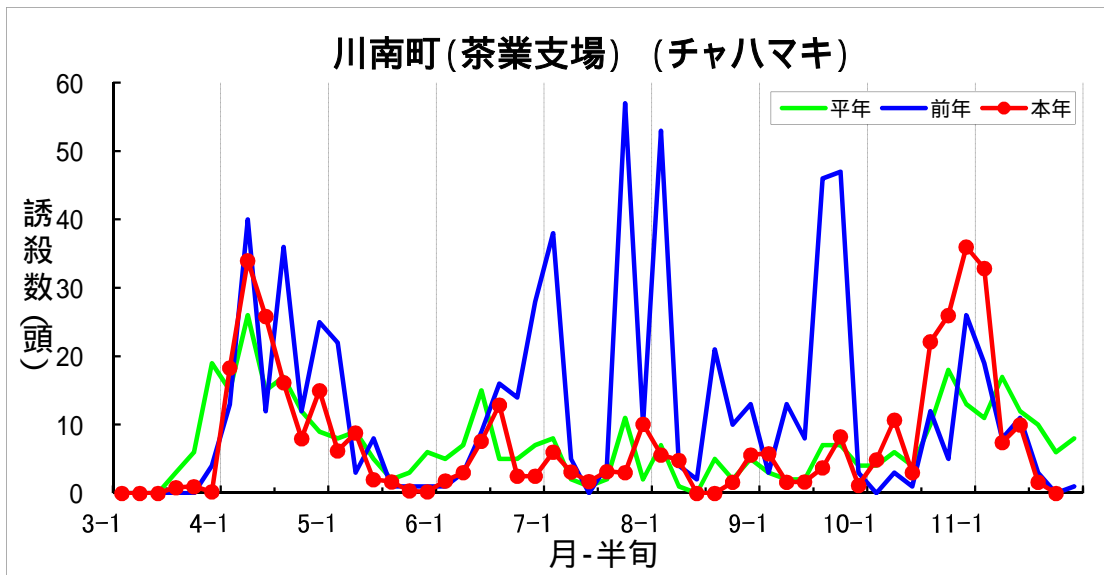

チャハマキのフェロモントラップ誘殺状況 (2012年)

チャハマキのフェロモントラップ誘殺状況 (2012年)
 (平均値は2004～2011年の8年間の平均)