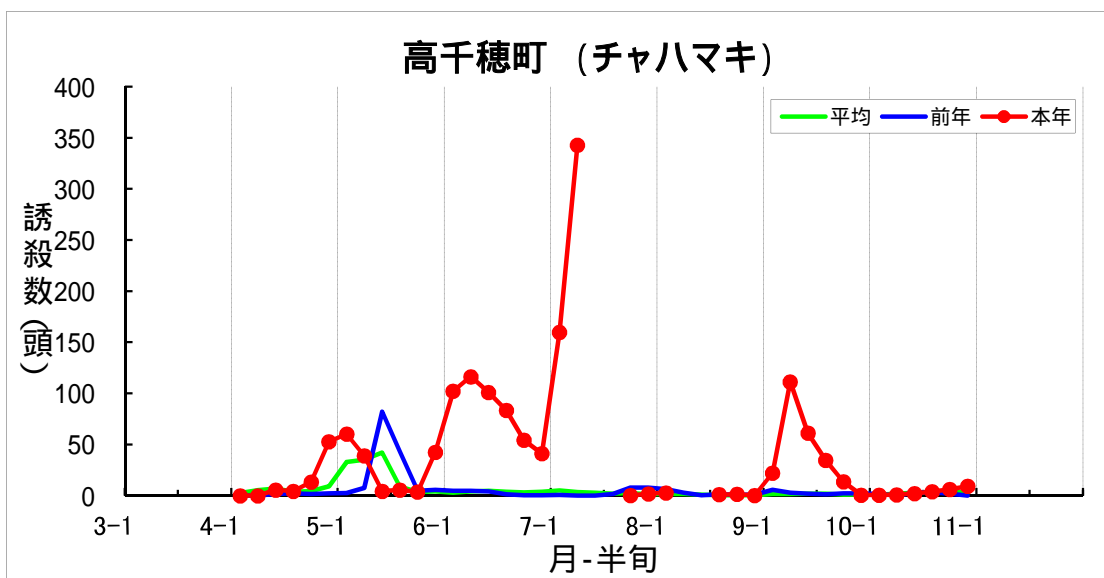

チャハマキのフェロモントラップ誘殺状況 (2012年)

チャハマキのフェロモントラップ誘殺状況 (2012年)
 (平均値は2004～2011年の8年間の平均)