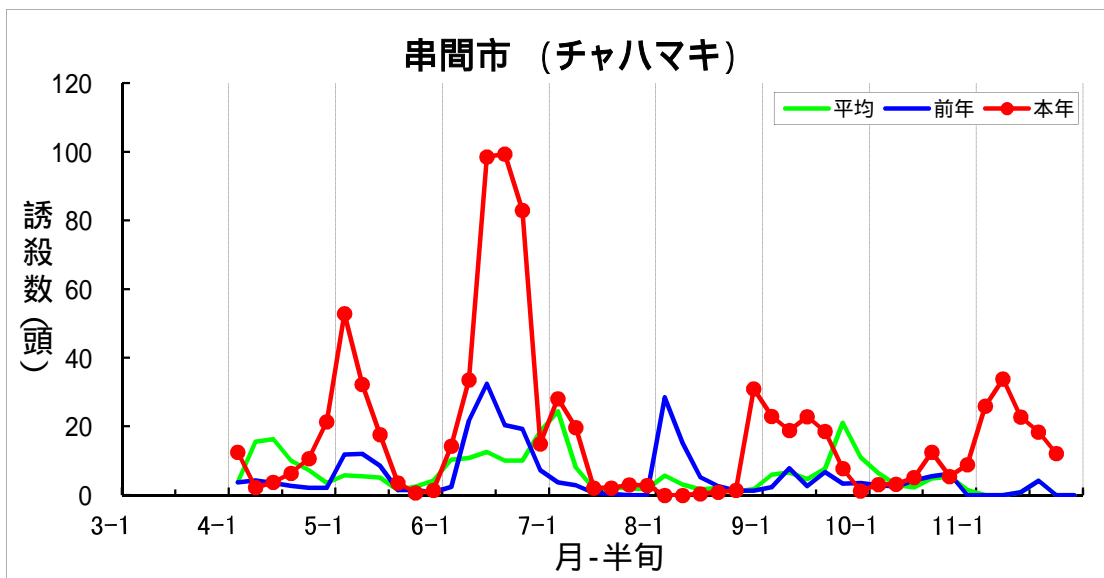

チャハマキのフェロモントラップ誘殺状況 (2012年)

チャハマキのフェロモントラップ誘殺状況 (2012年)
 (平均値は2004～2011年の8年間の平均)