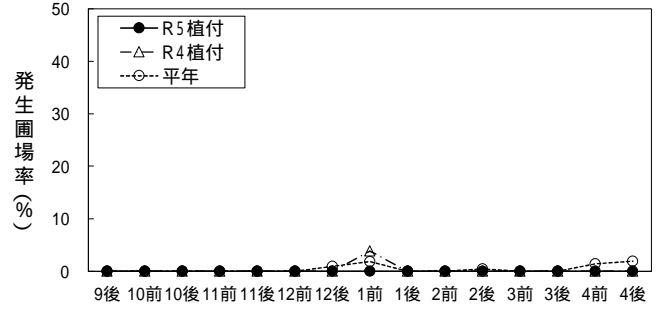

図 いちご うどんこ病 発病株率の推移

図 いちご うどんこ病 発生圃場率の推移

図 いちご 炭そ病 発病株率の推移

図 いちご 炭そ病 発生圃場率の推移

図 いちご 灰色かび病(果実) 発病果率の推移

図 いちご 灰色かび病(果実) 発生圃場率の推移

図 いちご アブラムシ類 寄生株率の推移

図 いちご アブラムシ類 発生圃場率の推移

図 いちご ハダニ類 寄生株率の推移

図 いちご ハダニ類 発生圃場率の推移

図 いちご アザミウマ類 寄生株率の推移

図 いちご アザミウマ類 発生圃場率の推移