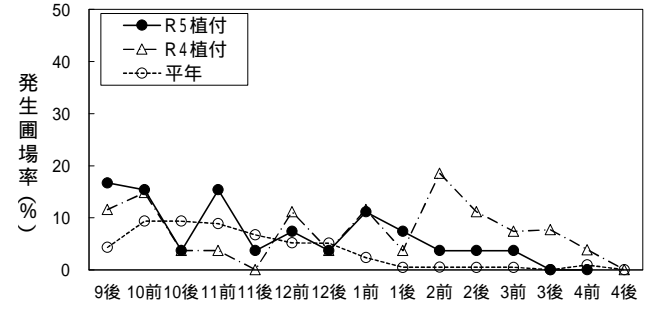

図 いちご うどんこ病 発病株率の推移

図 いちご うどんこ病 発生圃場率の推移

図 いちご 炭そ病 発病株率の推移

図 いちご 炭そ病 発生圃場率の推移

図 いちご 灰色かび病(果実) 発病果率の推移

図 いちご 灰色かび病(果実) 発生圃場率の推移

図 いちご アブラムシ類 寄生株率の推移

図 いちご アブラムシ類 発生圃場率の推移

図 いちご ハダニ類 寄生株率の推移

図 いちご ハダニ類 発生圃場率の推移

図 いちご アザミウマ類 寄生株率の推移

図 いちご アザミウマ類 発生圃場率の推移