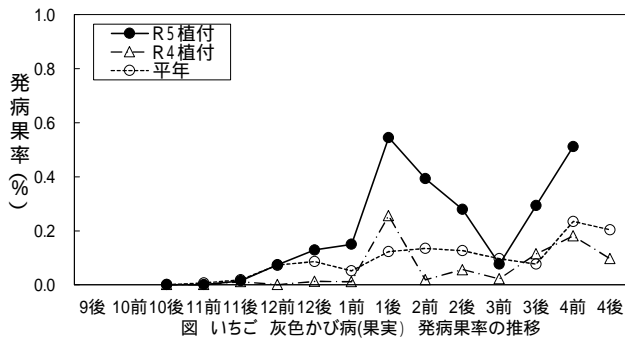

図 いちご うどんこ病 発病株率の推移

図 いちご うどんこ病 発生圃場率の推移

図 いちご 炭そ病 発病株率の推移

図 いちご 炭そ病 発生圃場率の推移

図 いちご 灰色かび病(果実) 発病果率の推移

図 いちご 灰色かび病(果実) 発生圃場率の推移

図 いちご アブラムシ類 寄生株率の推移

図 いちご アブラムシ類 発生圃場率の推移

図 いちご ハダニ類 寄生株率の推移

図 いちご ハダニ類 発生圃場率の推移

図 いちご アザミウマ類 寄生株率の推移

図 いちご アザミウマ類 発生圃場率の推移