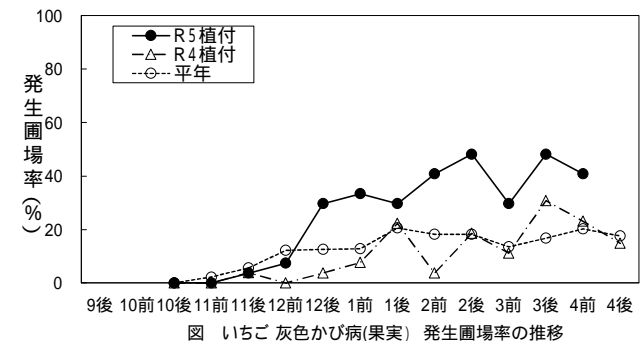

図 いちご うどんこ病 発病株率の推移

図 いちご うどんこ病 発生圃場率の推移

図 いちご 炭そ病 発病株率の推移

図 いちご 炭そ病 発生圃場率の推移

図 いちご 灰色かび病(果実) 発病果率の推移

図 いちご 灰色かび病(果実) 発生圃場率の推移

図 いちご アブラムシ類 寄生株率の推移

図 いちご アブラムシ類 発生圃場率の推移

図 いちご ハダニ類 寄生株率の推移

図 いちご ハダニ類 発生圃場率の推移

図 いちご アザミウマ類 寄生株率の推移

図 いちご アザミウマ類 発生圃場率の推移