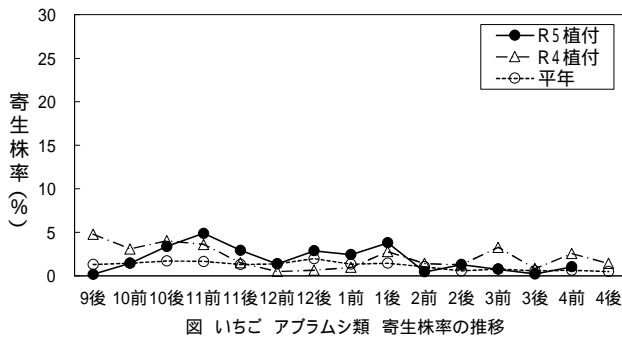

図 いちご うどんこ病 発病株率の推移

図 いちご うどんこ病 発生圃場率の推移

図 いちご 炭そ病 発病株率の推移

図 いちご 炭そ病 発生圃場率の推移

図 いちご 灰色かび病(果実) 発病果率の推移

図 いちご 灰色かび病(果実) 発生圃場率の推移

図 いちご アブラムシ類 寄生株率の推移

図 いちご アブラムシ類 発生圃場率の推移

図 いちご ハダニ類 寄生株率の推移

図 いちご ハダニ類 発生圃場率の推移

図 いちご アザミウマ類 寄生株率の推移

図 いちご アザミウマ類 発生圃場率の推移