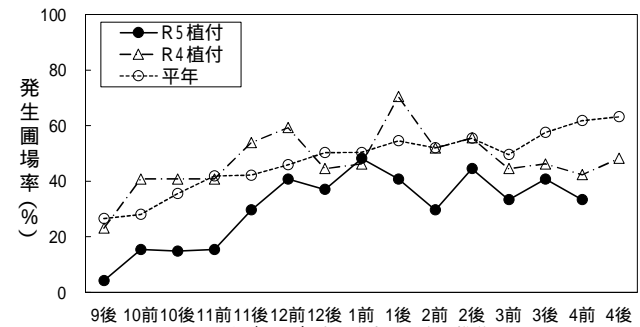

図 いちご うどんこ病 発病株率の推移

図 いちご うどんこ病 発生圃場率の推移

図 いちご 炭そ病 発病株率の推移

図 いちご 炭そ病 発生圃場率の推移

図 いちご 灰色かび病(果実) 発病果率の推移

図 いちご 灰色かび病(果実) 発生圃場率の推移

図 いちご アブラムシ類 寄生株率の推移

図 いちご アブラムシ類 発生圃場率の推移

図 いちご ハダニ類 寄生株率の推移

図 いちご ハダニ類 発生圃場率の推移

図 いちご アザミウマ類 寄生株率の推移

図 いちご アザミウマ類 発生圃場率の推移