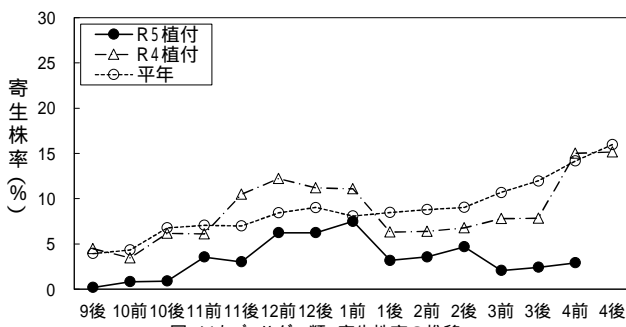

図 いちご うどんこ病 発病株率の推移

図 いちご うどんこ病 発生圃場率の推移

図 いちご 炭そ病 発病株率の推移

図 いちご 炭そ病 発生圃場率の推移

図 いちご 灰色かび病(果実) 発病果率の推移

図 いちご 灰色かび病(果実) 発生圃場率の推移

図 いちご アブラムシ類 寄生株率の推移

図 いちご アブラムシ類 発生圃場率の推移

図 いちご ハダニ類 寄生株率の推移

図 いちご ハダニ類 発生圃場率の推移

図 いちご アザミウマ類 寄生株率の推移

図 いちご アザミウマ類 発生圃場率の推移