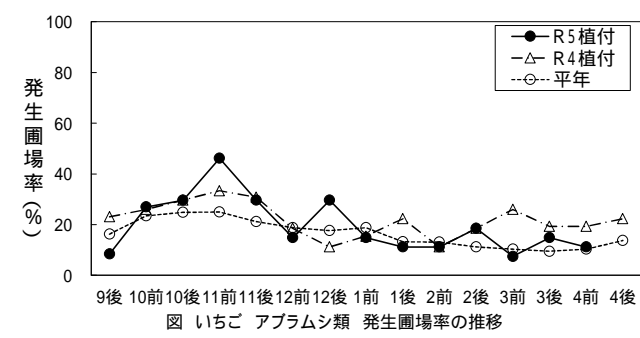

図 いちご うどんこ病 発病株率の推移

図 いちご うどんこ病 発生圃場率の推移

図 いちご 炭そ病 発病株率の推移

図 いちご 炭そ病 発生圃場率の推移

図 いちご 灰色かび病(果実) 発病果率の推移

図 いちご 灰色かび病(果実) 発生圃場率の推移

図 いちご アブラムシ類 寄生株率の推移

図 いちご アブラムシ類 発生圃場率の推移

図 いちご ハダニ類 寄生株率の推移

図 いちご ハダニ類 発生圃場率の推移

図 いちご アザミウマ類 寄生株率の推移

図 いちご アザミウマ類 発生圃場率の推移