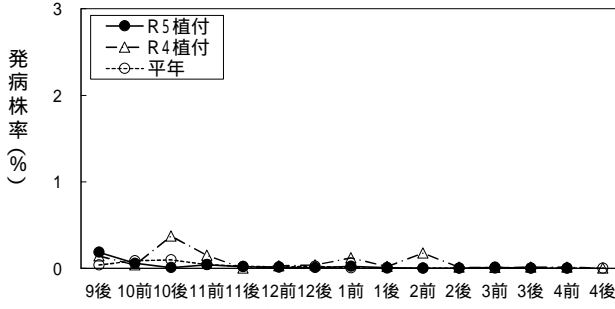

図 いちご うどんこ病 発病株率の推移

図 いちご うどんこ病 発生圃場率の推移

図 いちご 炭そ病 発病株率の推移

図 いちご 炭そ病 発生圃場率の推移

図 いちご 灰色かび病(果実) 発病果率の推移

図 いちご 灰色かび病(果実) 発生圃場率の推移

図 いちご アブラムシ類 寄生株率の推移

図 いちご アブラムシ類 発生圃場率の推移

図 いちご ハダニ類 寄生株率の推移

図 いちご ハダニ類 発生圃場率の推移

図 いちご アザミウマ類 寄生株率の推移

図 いちご アザミウマ類 発生圃場率の推移