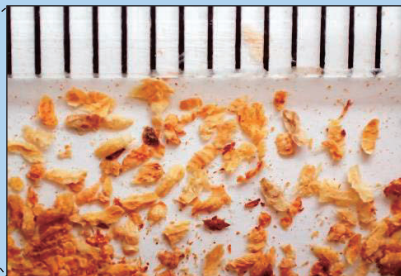

## クビアカツヤカミキリが出すフラスの見分け方

### クビアカツヤカミキリ

- ・明るい色のフラスを大量に排出
- ・拡大すると、薄い木くず片が多い

### コスカシバ

- ・暗い色のフラスが局所的にみられる
- ・拡大すると、顆粒状の糞が多い