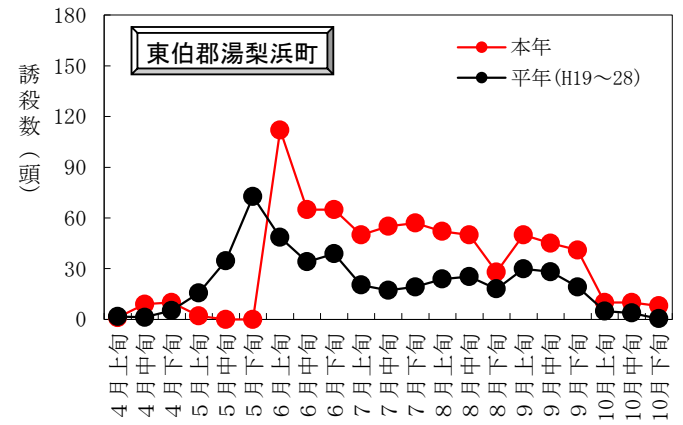

図 チャノコカクモンハマキ雄成虫の誘殺消長 (ナシ園設置, 1Cトラップ, 果樹調査員調査)

図 チャハマキ雄成虫の誘殺消長 (ナシ園設置, 1Cトラップ, 果樹調査員調査)