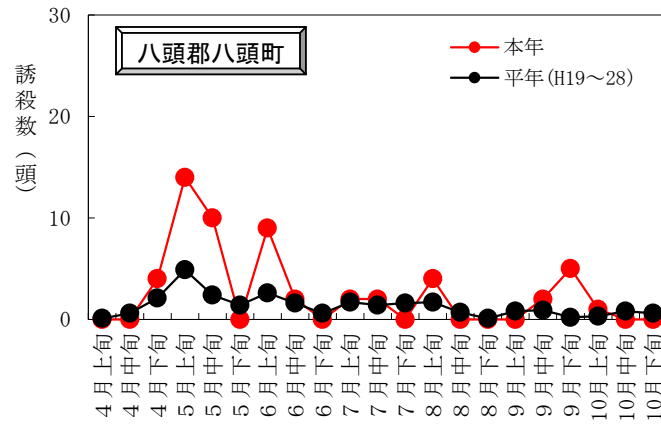

図 チャノコカクモンハマキ雄成虫の誘殺消長 (ナシ園設置, 1Cトラップ, 果樹調査員調査)

図 チャハマキ雄成虫の誘殺消長 (ナシ園設置, 1Cトラップ, 果樹調査員調査)