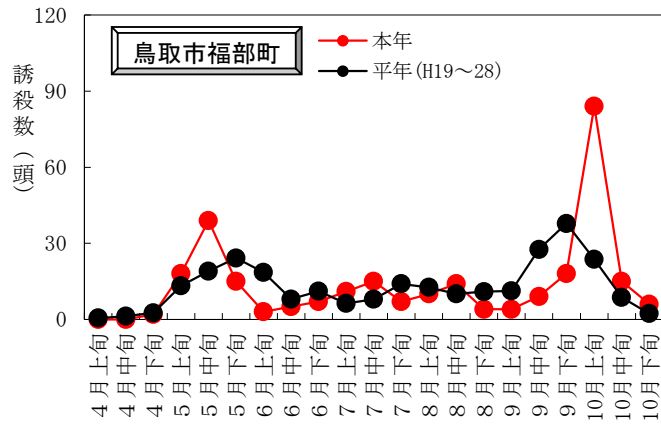

図 チャノコカクモンハマキ雄成虫の誘殺消長 (ナシ園設置, 1Cトラップ, 果樹調査員調査)

図 チャハマキ雄成虫の誘殺消長 (ナシ園設置, 1Cトラップ, 果樹調査員調査)