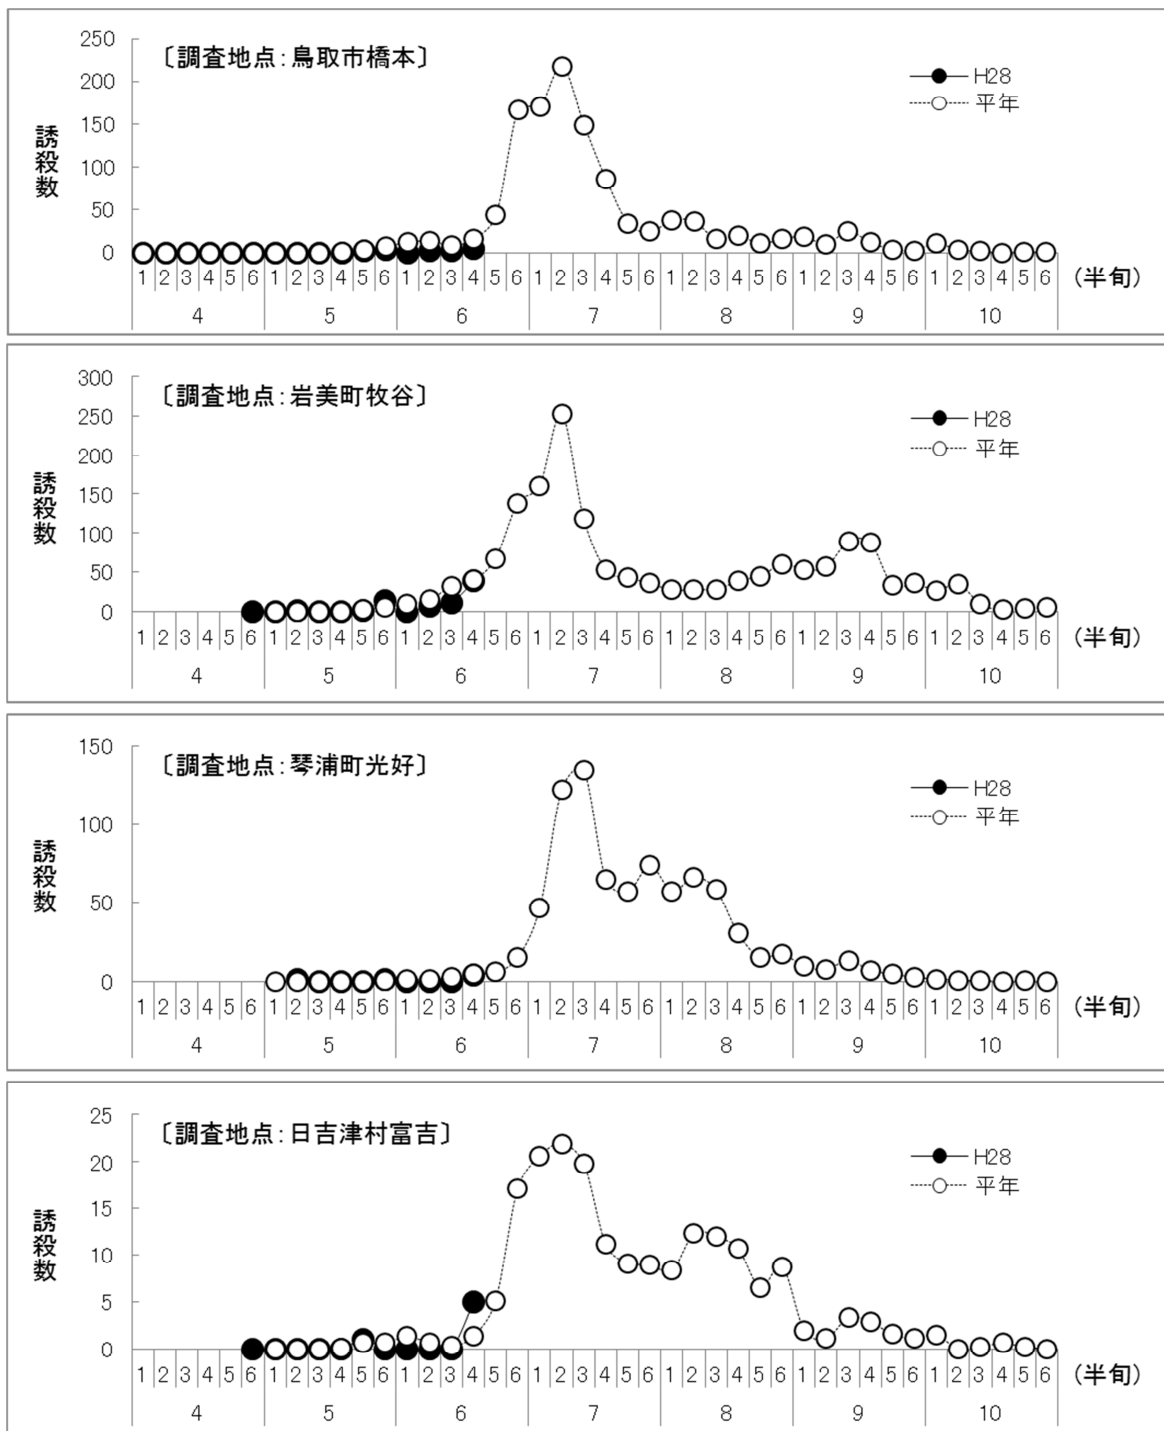

平成28年度病害虫発生予察指導情報

対象病害虫：イネ・斑点米カメムシ類 (No.1)

平成28年6月27日

鳥取県病害虫防除所

1 予察灯におけるアカスジカスミカメの誘殺状況等

図1 予察灯におけるアカスジカスミカメの誘殺状況

- (1) 6月第4半旬現在、予察灯におけるアカスジカスミカメの誘殺数は、平年並である。
- (2) 6月第4半旬までの予察灯への誘殺状況及び気象予報から、アカスジカスミカメ第2世代(水田侵入世代)の発生時期は、平年並の7月末～8月上旬になると見込まれる。