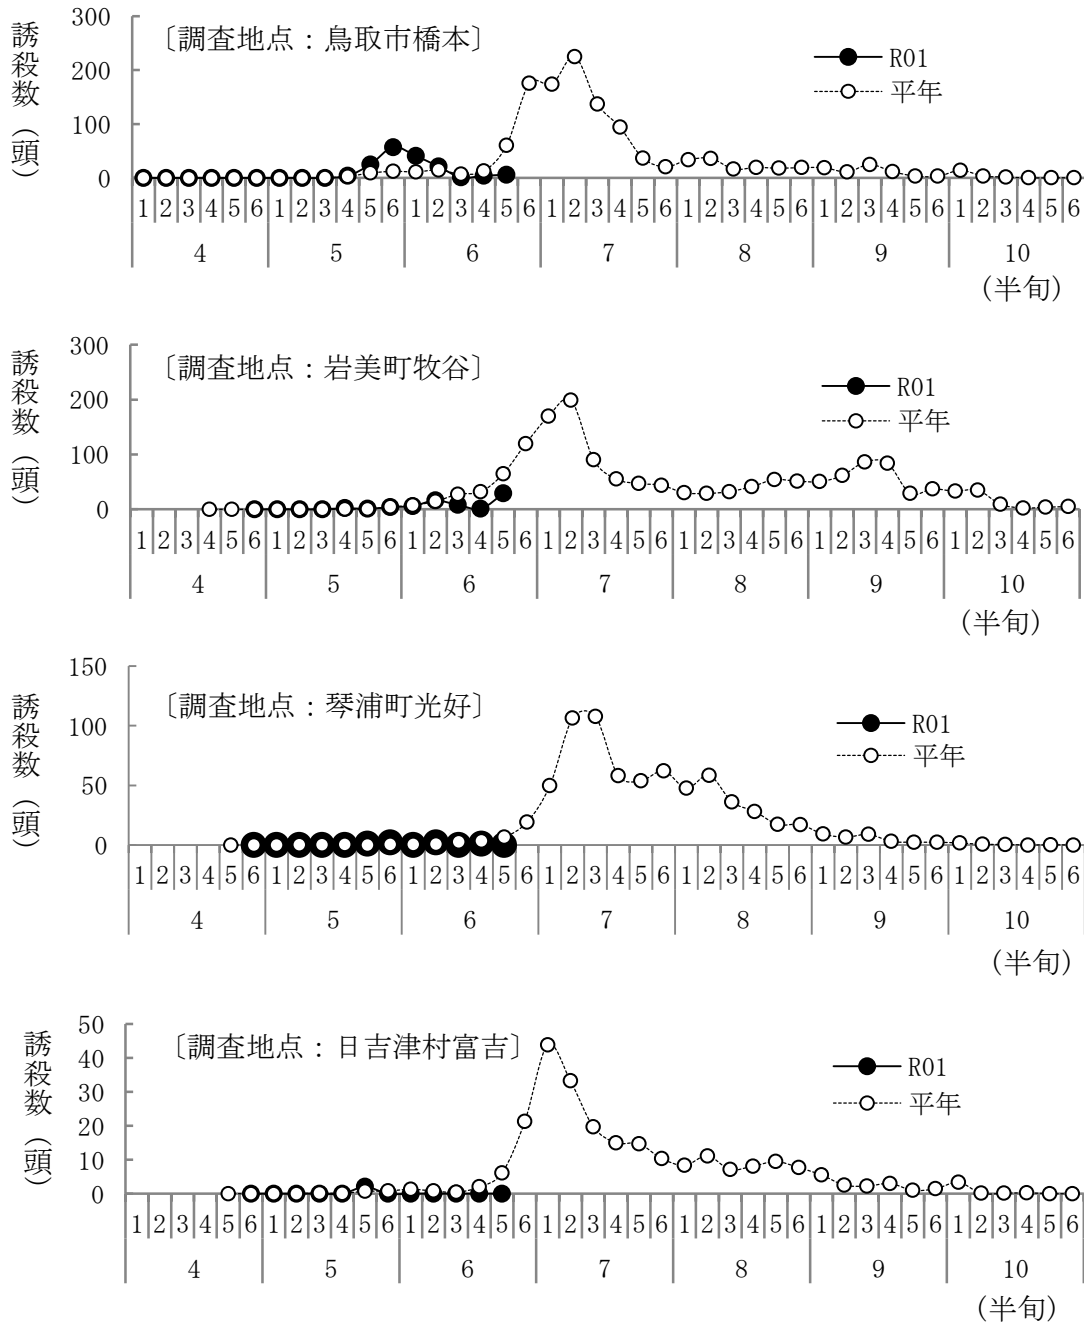

令和元年度病害虫発生予察指導情報

対象病害虫：イネ・斑点米カメムシ類 (No.1)

令和元年 7月2日

鳥取県病害虫防除所

1 予察灯におけるアカスジカスミカメの誘殺状況等

図1 予察灯におけるアカスジカスミカメの誘殺状況

- (1) 6月第5半旬現在、予察灯におけるアカスジカスミカメの誘殺数は、平年並～やや少ない。
- (2) 6月第5半旬までの予察灯への誘殺状況及び気象予報から、アカスジカスミカメ第2世代(水田侵入世代)の発生盛期は、平年並の7月末～8月上旬になると予想される。