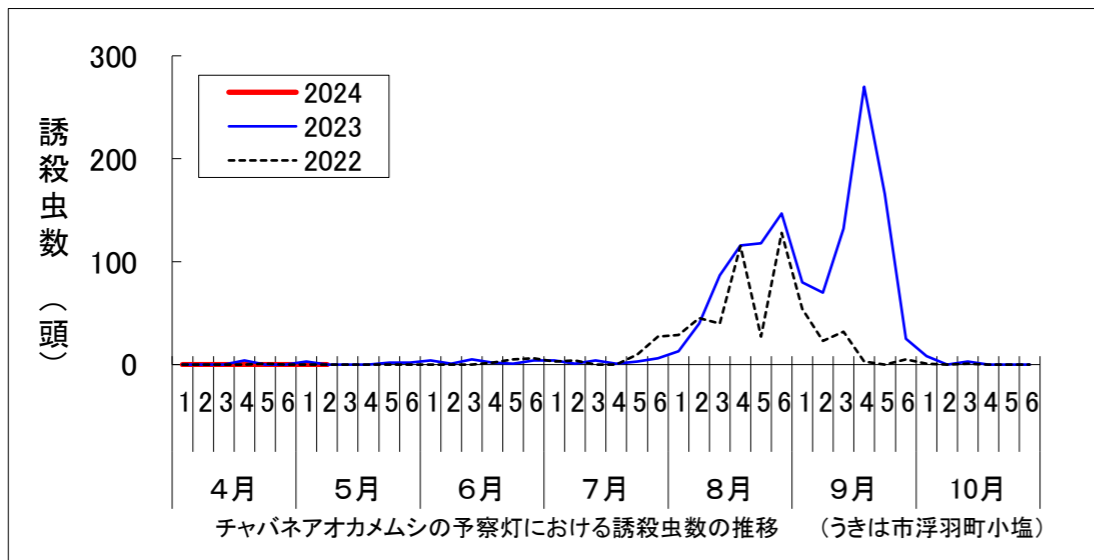

令和6年度調査

1 チャバネアオカメムシ(予察灯における成虫誘殺数:筑紫野、朝倉、飯塚、久留米、うきは、八女)

※2022年8月4日～9月4日、2023年6月20日～6月30日は故障のため欠測

※2022年4月1日～5月15日、2023年7月3日～9月27日は故障のため欠測

※2022年7月25日～8月7日、2023年6月21日～7月13日は故障のため欠測