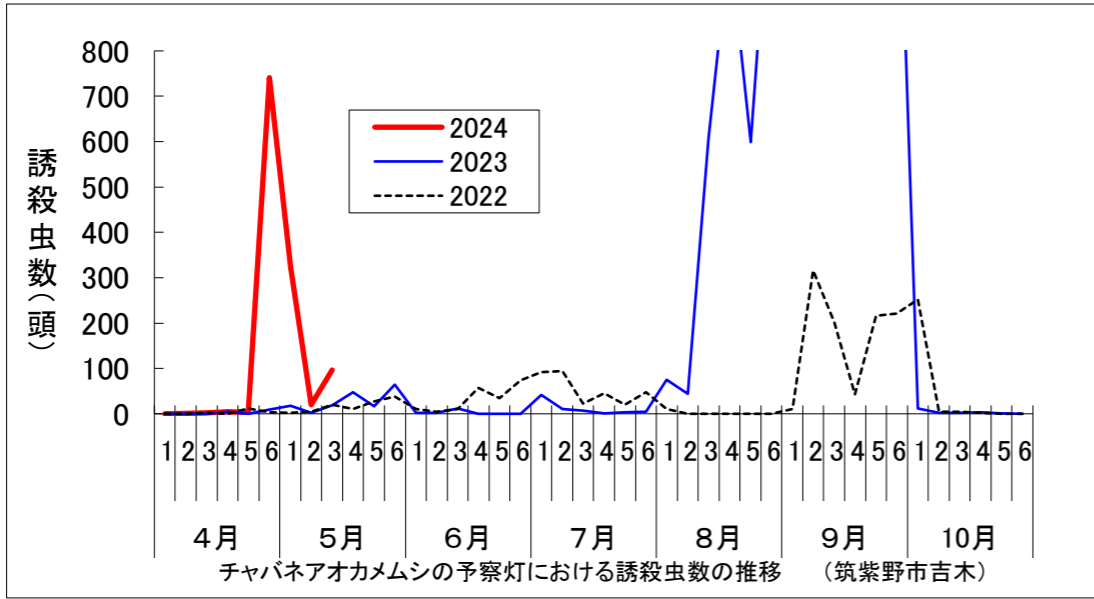

令和6年度調査

1 チャバネアオカメムシ(予察灯における成虫誘殺数:筑紫野、朝倉、飯塚、久留米、うきは、八女)

※2022年8月4日～9月4日、2023年6月20日～6月30日は故障のため欠測

※2022年4月1日～5月15日、2023年7月3日～9月27日は故障のため欠測

※2022年7月25日～8月7日、2023年6月21日～7月13日は故障のため欠測