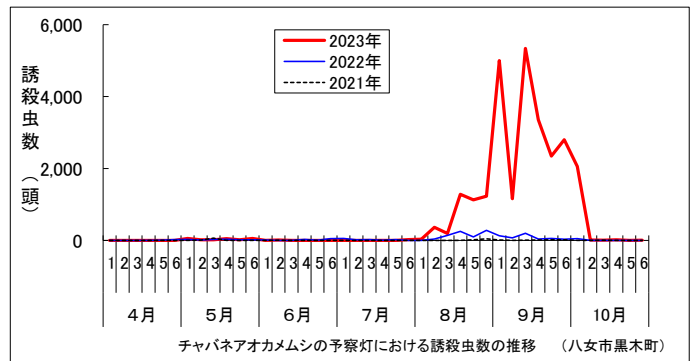

# 令和5年度調査

## 1 チャバネアオカメムシ(予察灯における成虫誘殺数:筑紫野、朝倉、飯塚、久留米、うきは、八女)

※2022年8月4日～9月4日、2023年6月20日～6月30日は故障のため欠測

※2022年4月1日～5月15日、2023年7月3日～9月27日は故障のため欠測

※2022年7月25日～8月7日、2023年6月21日～7月13日は故障のため欠測