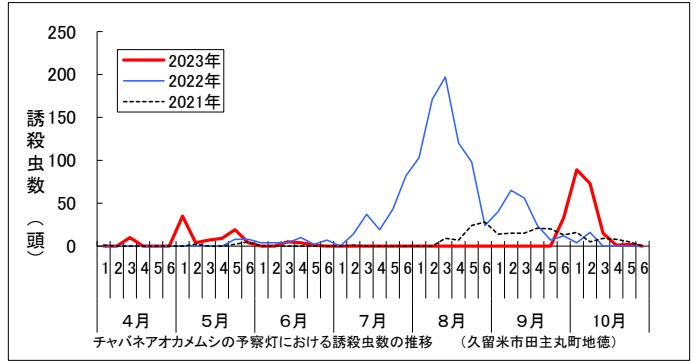

# 令和5年度調査

## 1 チャバネアオカメムシ(予察灯における成虫誘殺数:筑紫野、朝倉、飯塚、久留米、うきは、八女)

※2022年8月4日～9月4日、2023年6月20日～6月30日は故障のため欠測

※2022年4月1日～5月15日、2023年7月3日～9月27日は故障のため欠測

※2022年7月25日～8月7日、2023年6月21日～7月13日は故障のため欠測