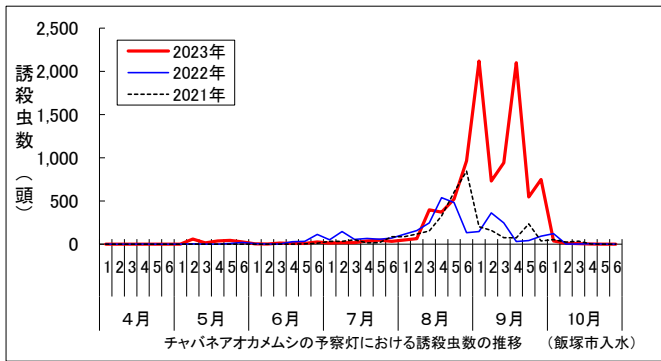

# 令和5年度調査

## 1 チャバネアオカメムシ(予察灯における成虫誘殺数:筑紫野、朝倉、飯塚、久留米、うきは、八女)

※2022年8月4日～9月4日、2023年6月20日～6月30日は故障のため欠測

※2022年4月1日～5月15日、2023年7月3日～9月27日は故障のため欠測

※2022年7月25日～8月7日、2023年6月21日～7月13日は故障のため欠測