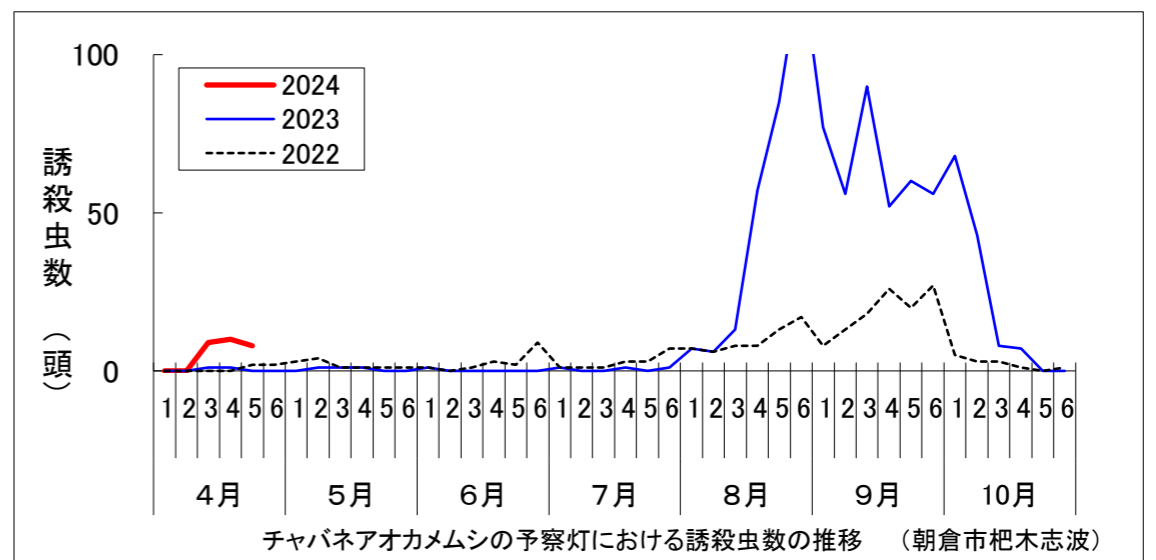

令和6年度調査

1 チャバネアオカメムシ(予察灯における成虫誘殺数:筑紫野、朝倉、飯塚、久留米、うきは、八女)

※2022年8月4日～9月4日、2023年6月20日～6月30日は故障のため欠測

※2022年4月1日～5月15日、2023年7月3日～9月27日は故障のため欠測

※2022年7月25日～8月7日、2023年6月21日～7月13日は故障のため欠測