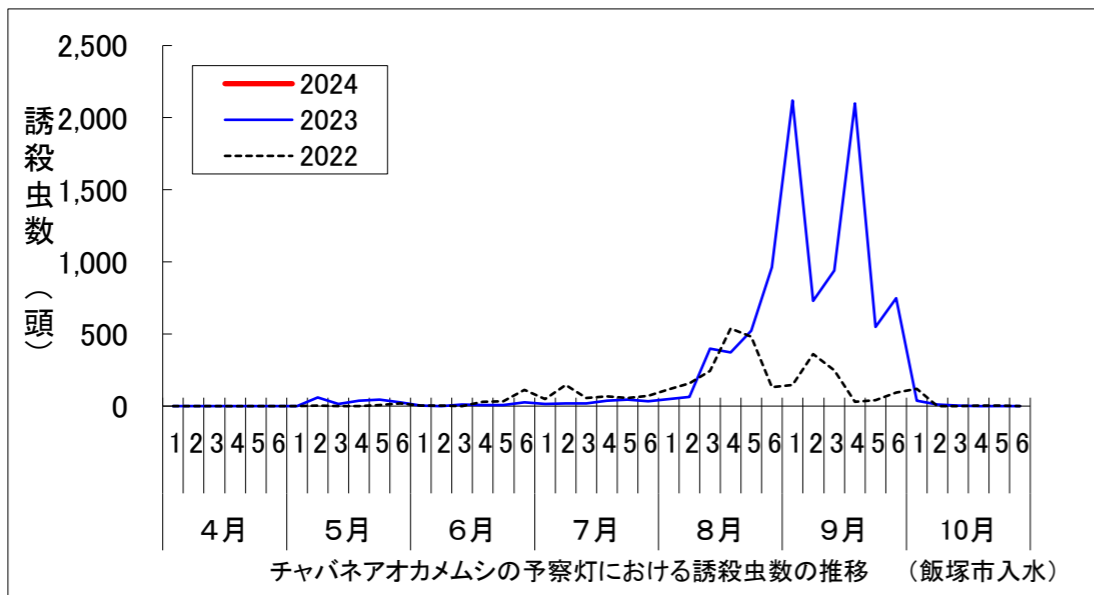

令和6年度調査

1 チャバネアオカメムシ(予察灯における成虫誘殺数:筑紫野、朝倉、飯塚、久留米、うきは、八女)

※2022年8月4日～9月4日、2023年6月20日～6月30日は故障のため欠測

※2022年4月1日～5月15日、2023年7月3日～9月27日は故障のため欠測

※2022年7月25日～8月7日、2023年6月21日～7月13日は故障のため欠測