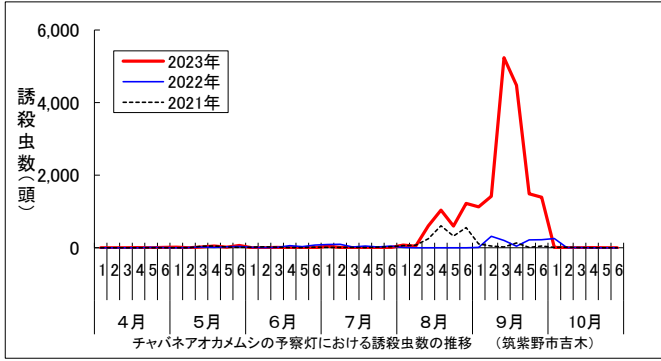

# 令和5年度調査

## 1 チャバネアオカメムシ(予察灯における成虫誘殺数:筑紫野、朝倉、飯塚、久留米、うきは、八女)

※2022年8月4日～9月4日、2023年6月20日～6月30日は故障のため欠測

※2022年4月1日～5月15日、2023年7月3日～9月27日は故障のため欠測

※2022年7月25日～8月7日、2023年6月21日～7月13日は故障のため欠測