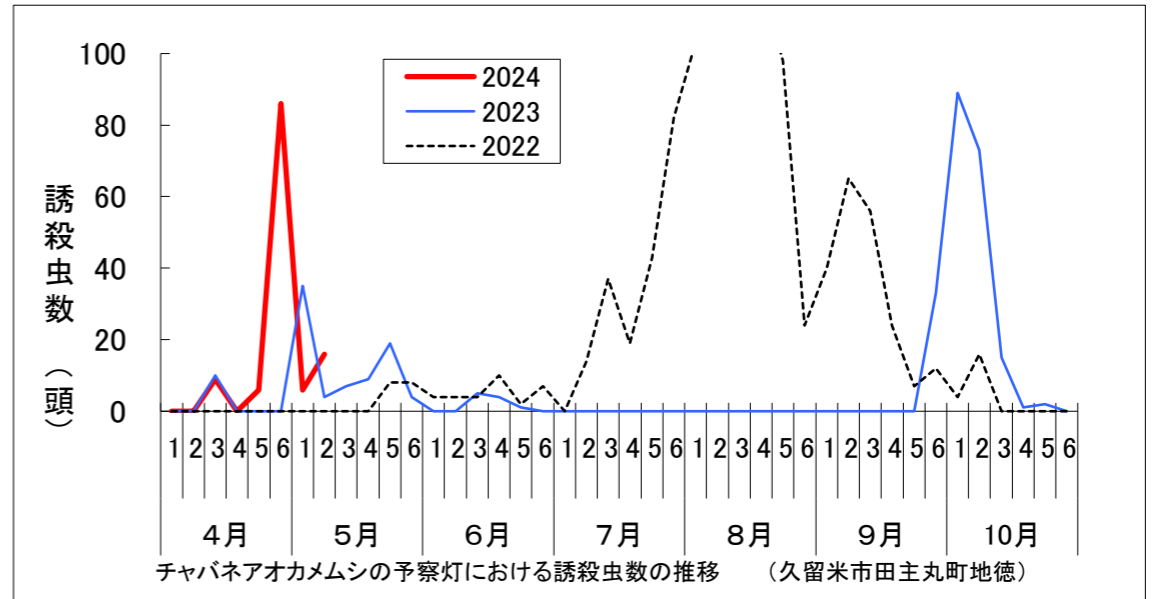

令和6年度調査

1 チャバネアオカメムシ(予察灯における成虫誘殺数:筑紫野、朝倉、飯塚、久留米、うきは、八女)

※2022年8月4日～9月4日、2023年6月20日～6月30日は故障のため欠測

※2022年4月1日～5月15日、2023年7月3日～9月27日は故障のため欠測

※2022年7月25日～8月7日、2023年6月21日～7月13日は故障のため欠測