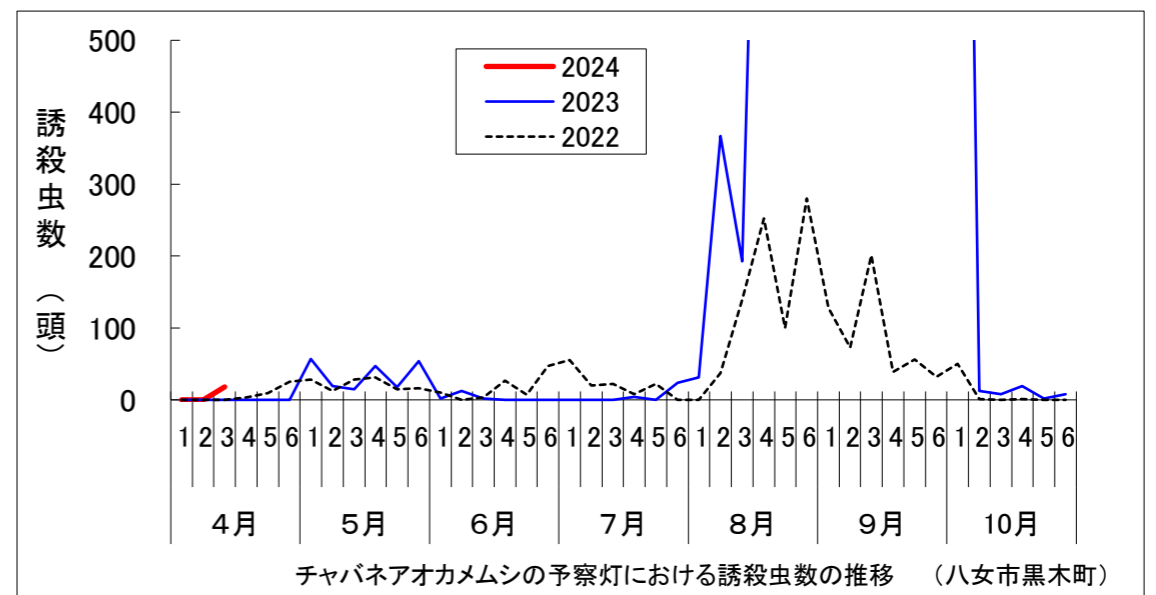

令和6年度調査

1 チャバネアオカメムシ(予察灯における成虫誘殺数:筑紫野、朝倉、飯塚、久留米、うきは、八女)

※2022年8月4日～9月4日、2023年6月20日～6月30日は故障のため欠測

※2022年4月1日～5月15日、2023年7月3日～9月27日は故障のため欠測

※2022年7月25日～8月7日、2023年6月21日～7月13日は故障のため欠測