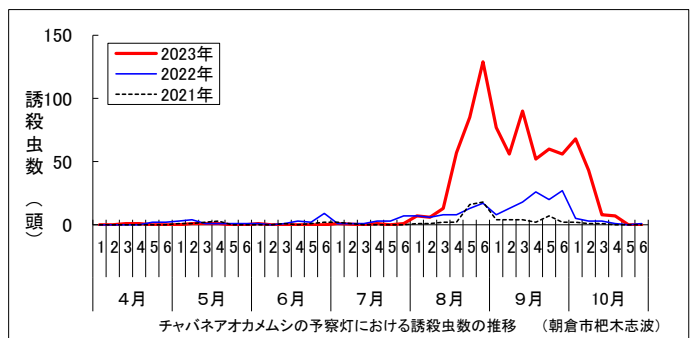

# 令和5年度調査

## 1 チャバネアオカメムシ(予察灯における成虫誘殺数:筑紫野、朝倉、飯塚、久留米、うきは、八女)

※2022年8月4日～9月4日、2023年6月20日～6月30日は故障のため欠測

※2022年4月1日～5月15日、2023年7月3日～9月27日は故障のため欠測

※2022年7月25日～8月7日、2023年6月21日～7月13日は故障のため欠測