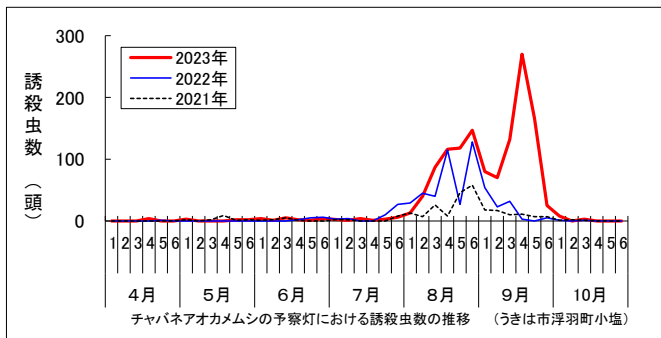

# 令和5年度調査

## 1 チャバネアオカメムシ(予察灯における成虫誘殺数:筑紫野、朝倉、飯塚、久留米、うきは、八女)

※2022年8月4日～9月4日、2023年6月20日～6月30日は故障のため欠測

※2022年4月1日～5月15日、2023年7月3日～9月27日は故障のため欠測

※2022年7月25日～8月7日、2023年6月21日～7月13日は故障のため欠測