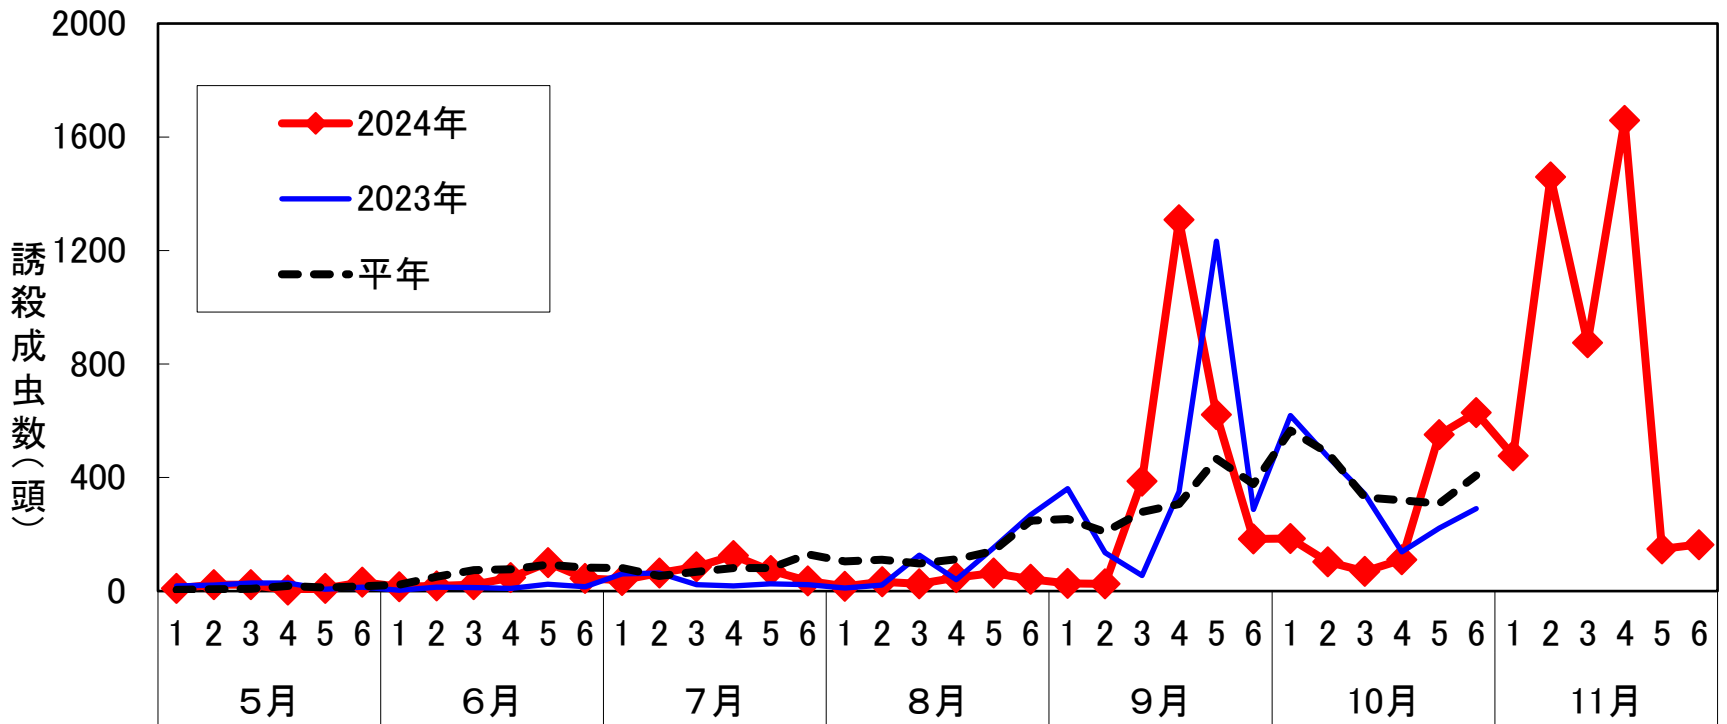

フェロモントラップによるハスモンヨトウ誘殺成虫数の推移（県内3か所）

※11月の平年値は過去4年の平均

筑紫野市

※5月の平年値は過去8年の平均。11月は2024年より調査を開始したため、前年・平年値なし

筑後市

※11月は2024年より調査を開始したため、前年・平年値なし

行橋市