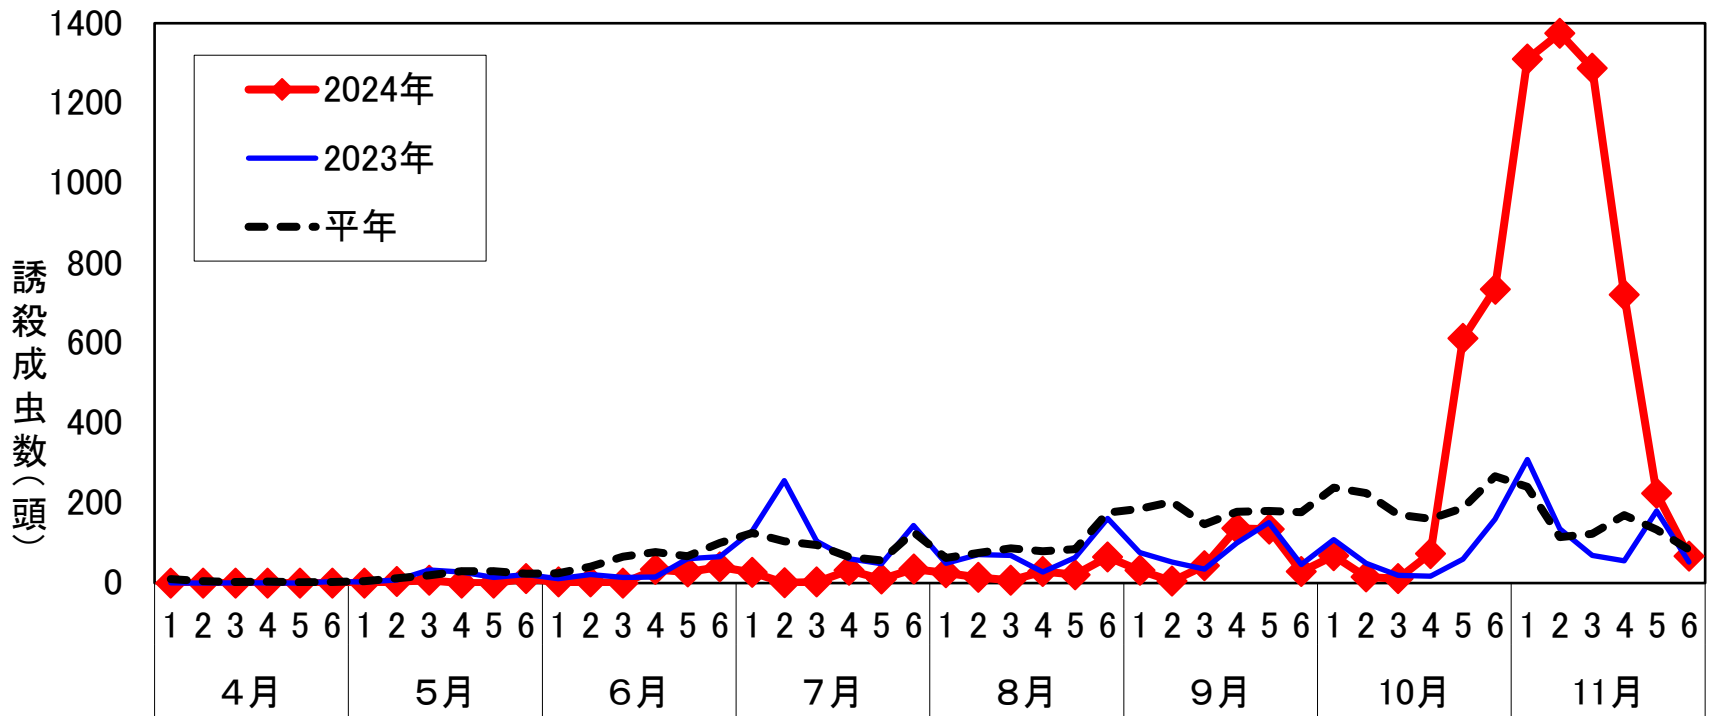

フェロモントラップによるハスモンヨトウ誘殺成虫数の推移（県内3か所）

※11月の平年値は過去4年の平均

筑紫野市

※5月の平年値は過去8年の平均。11月は2024年より調査を開始したため、前年・平年値なし

筑後市

※11月は2024年より調査を開始したため、前年・平年値なし

行橋市