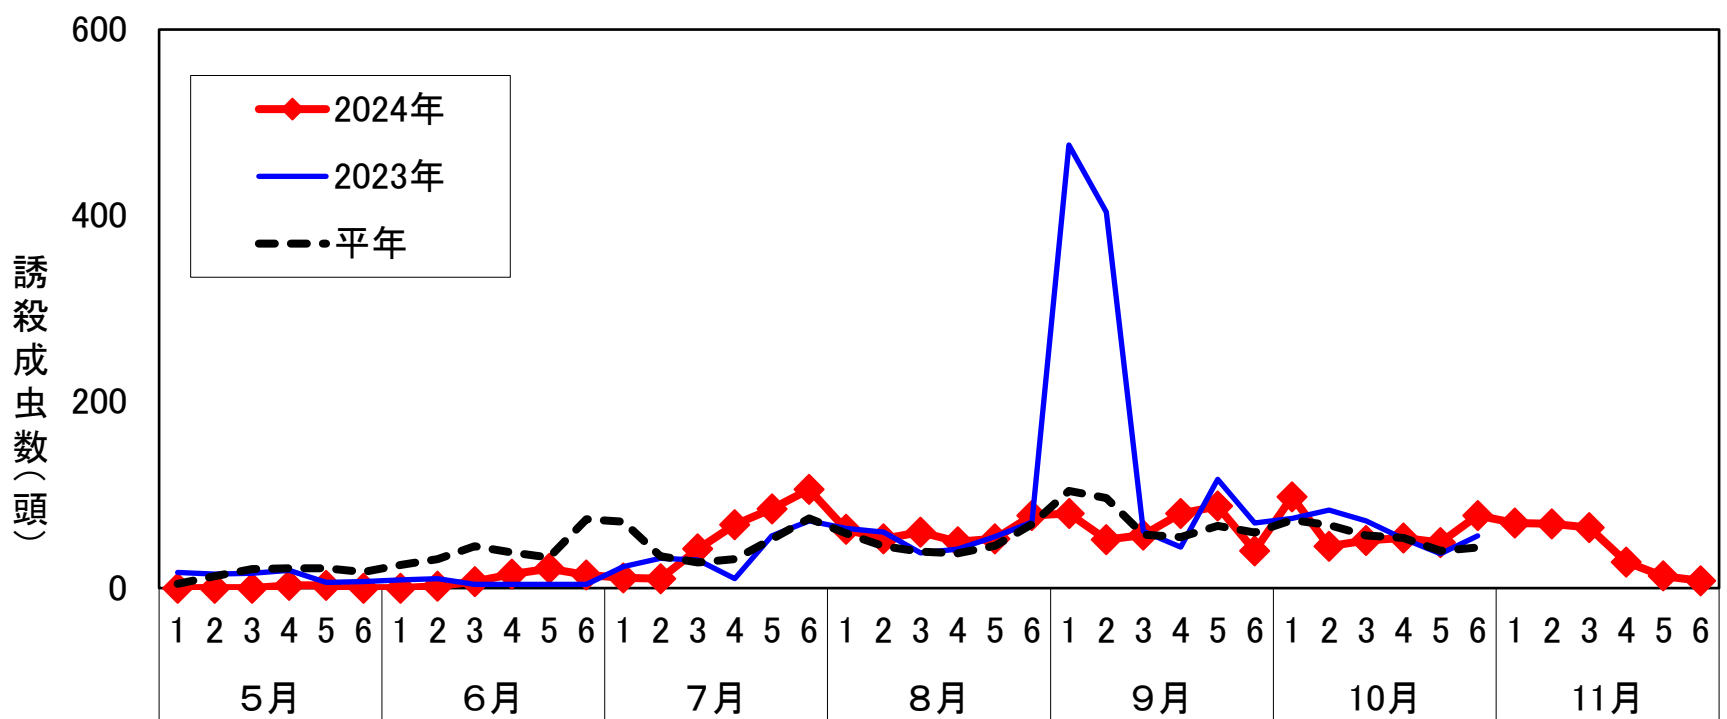

フェロモントラップによるハスモンヨトウ誘殺成虫数の推移（県内3か所）

※11月の平年値は過去4年の平均

筑紫野市

※5月の平年値は過去8年の平均。11月は2024年より調査を開始したため、前年・平年値なし

筑後市

※11月は2024年より調査を開始したため、前年・平年値なし

行橋市