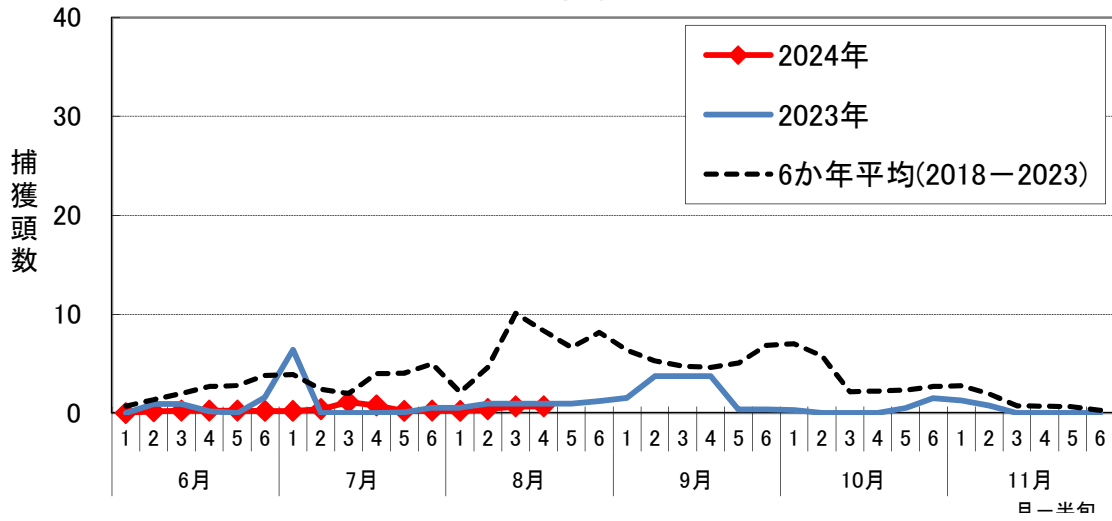

黄色粘着板トラップでのコナジラミ類捕獲頭数の推移

※トマトハウス周囲4ヶ所に黄色粘着板を設置して調査

筑紫野市吉木

うきは市吉井町

筑後市江口

※2022年からの調査のため平年値なし

月一半旬