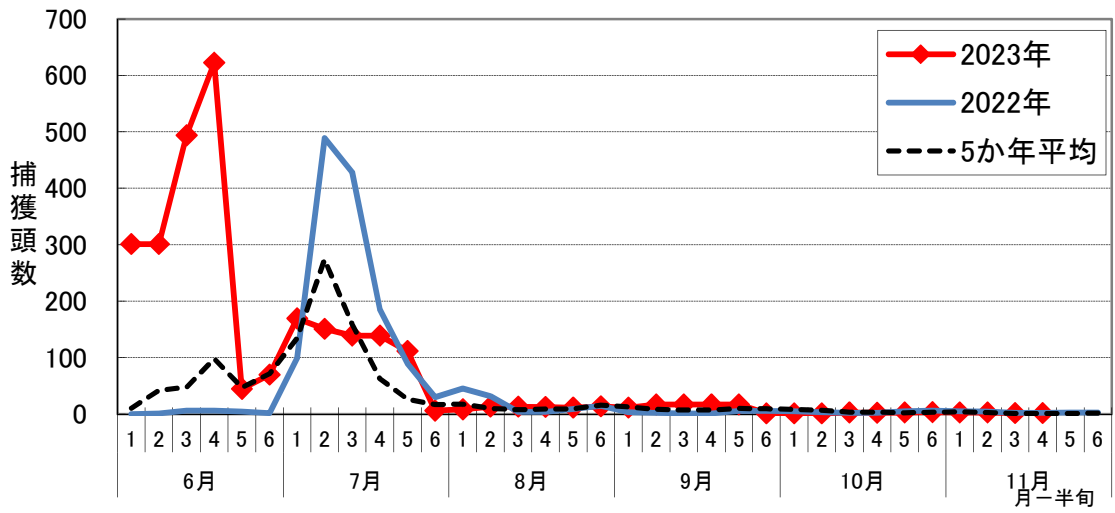

黄色粘着板トラップでのコナジラミ類捕獲頭数の推移

※トマトハウス周囲4ヶ所に黄色粘着板を設置して調査

筑紫野市吉木

うきは市吉井町

筑後市江口