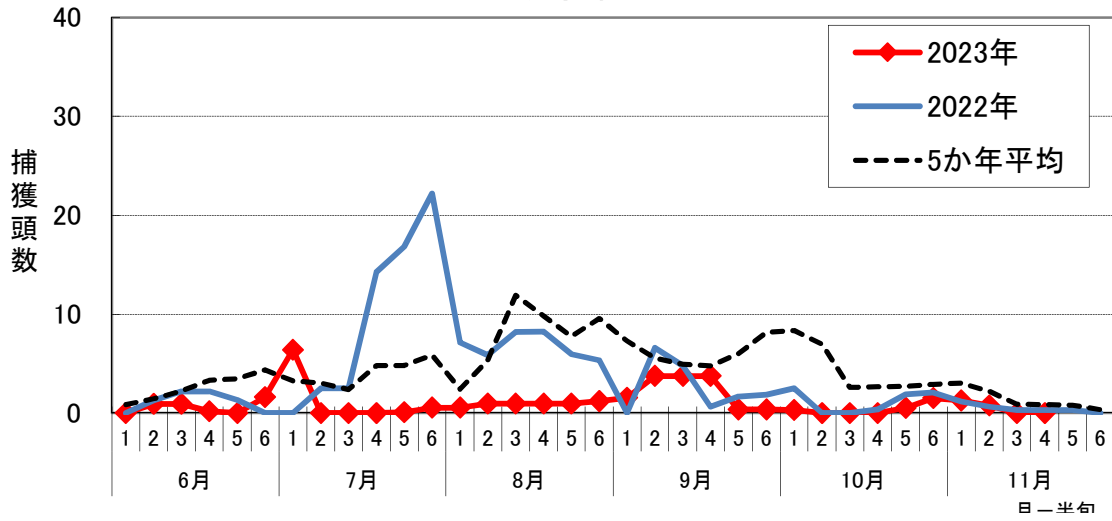

黄色粘着板トラップでのコナジラミ類捕獲頭数の推移

※トマトハウス周囲4ヶ所に黄色粘着板を設置して調査

筑紫野市吉木

うきは市吉井町

筑後市江口