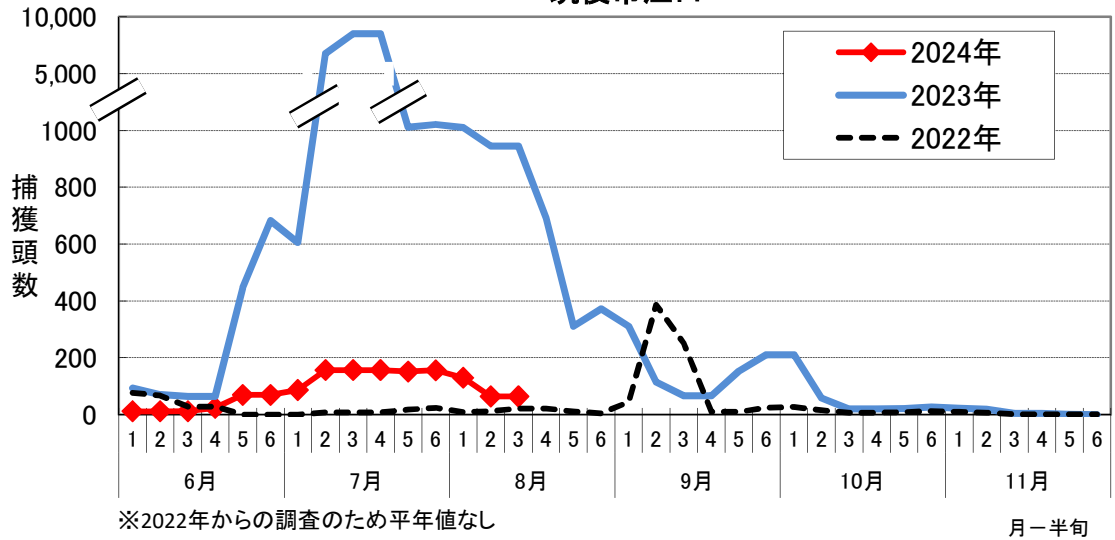

黄色粘着板トラップでのコナジラミ類捕獲頭数の推移

※トマトハウス周囲4ヶ所に黄色粘着板を設置して調査

筑紫野市吉木

うきは市吉井町

筑後市江口

※2022年からの調査のため平年値なし

月一半旬