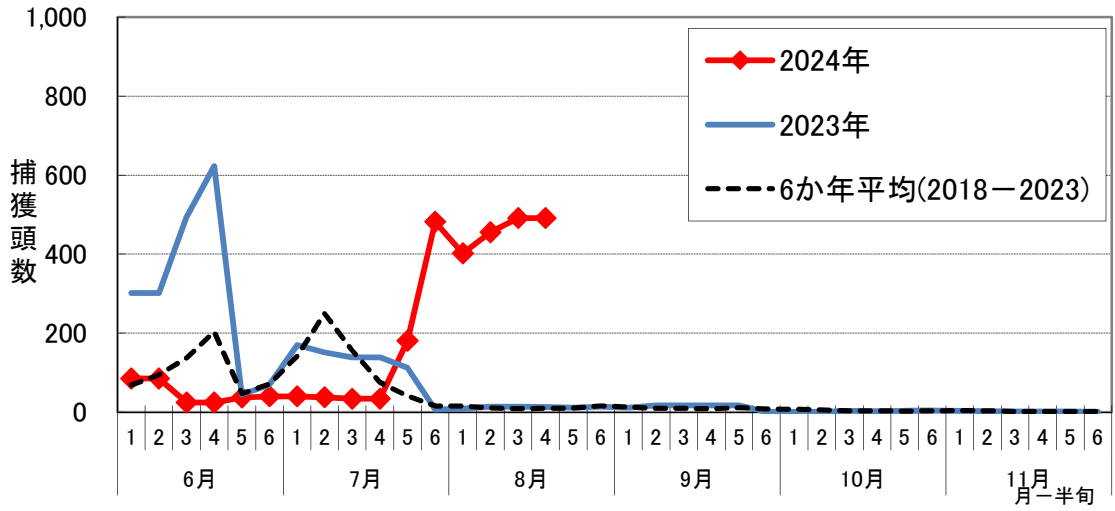

黄色粘着板トラップでのコナジラミ類捕獲頭数の推移

※トマトハウス周囲4ヶ所に黄色粘着板を設置して調査

筑紫野市吉木

うきは市吉井町

筑後市江口

※2022年からの調査のため平年値なし

月一半旬