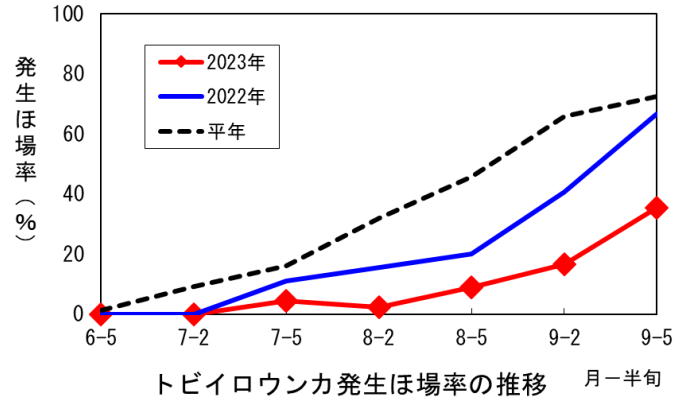

令和5年度調査結果（水稻）

1 セジロウンカ、トビイロウンカの9月5半旬ほ場調査結果

(1) セジロウンカ（9月2半旬迄）

(2) トビイロウンカ（9月5半旬迄）

(3) コブノメイガ（8月5半旬迄）