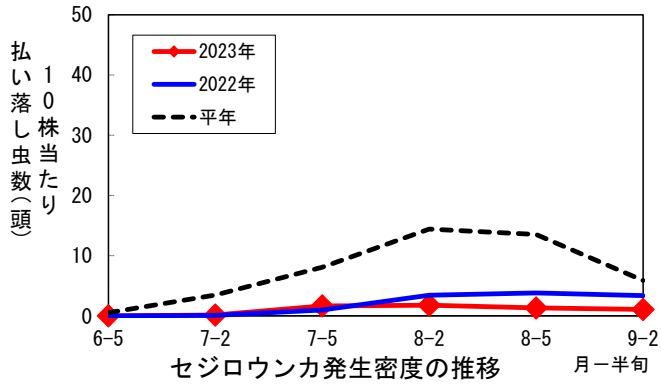

令和5年度調査結果（水稻）

1 セジロウンカ、トビイロウンカの9月5半旬ほ場調査結果

(1) セジロウンカ（9月2半旬迄）

(2) トビイロウンカ（9月5半旬迄）

(3) コブノメイガ（8月5半旬迄）