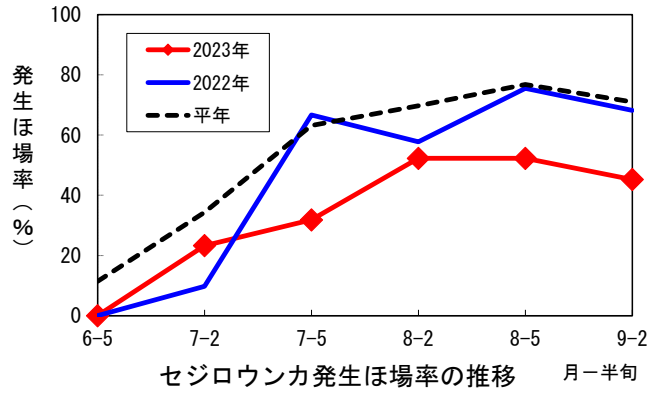

令和5年度調査結果（水稻）

1 セジロウンカ、トビイロウンカの9月5半旬ほ場調査結果

(1) セジロウンカ（9月2半旬迄）

(2) トビイロウンカ（9月5半旬迄）

(3) コブノメイガ（8月5半旬迄）