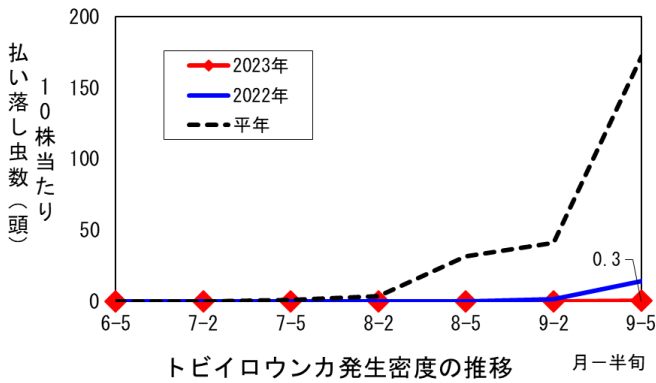

令和5年度調査結果（水稻）

1 セジロウンカ、トビイロウンカの9月5半旬ほ場調査結果

(1) セジロウンカ（9月2半旬迄）

(2) トビイロウンカ（9月5半旬迄）

(3) コブノメイガ（8月5半旬迄）